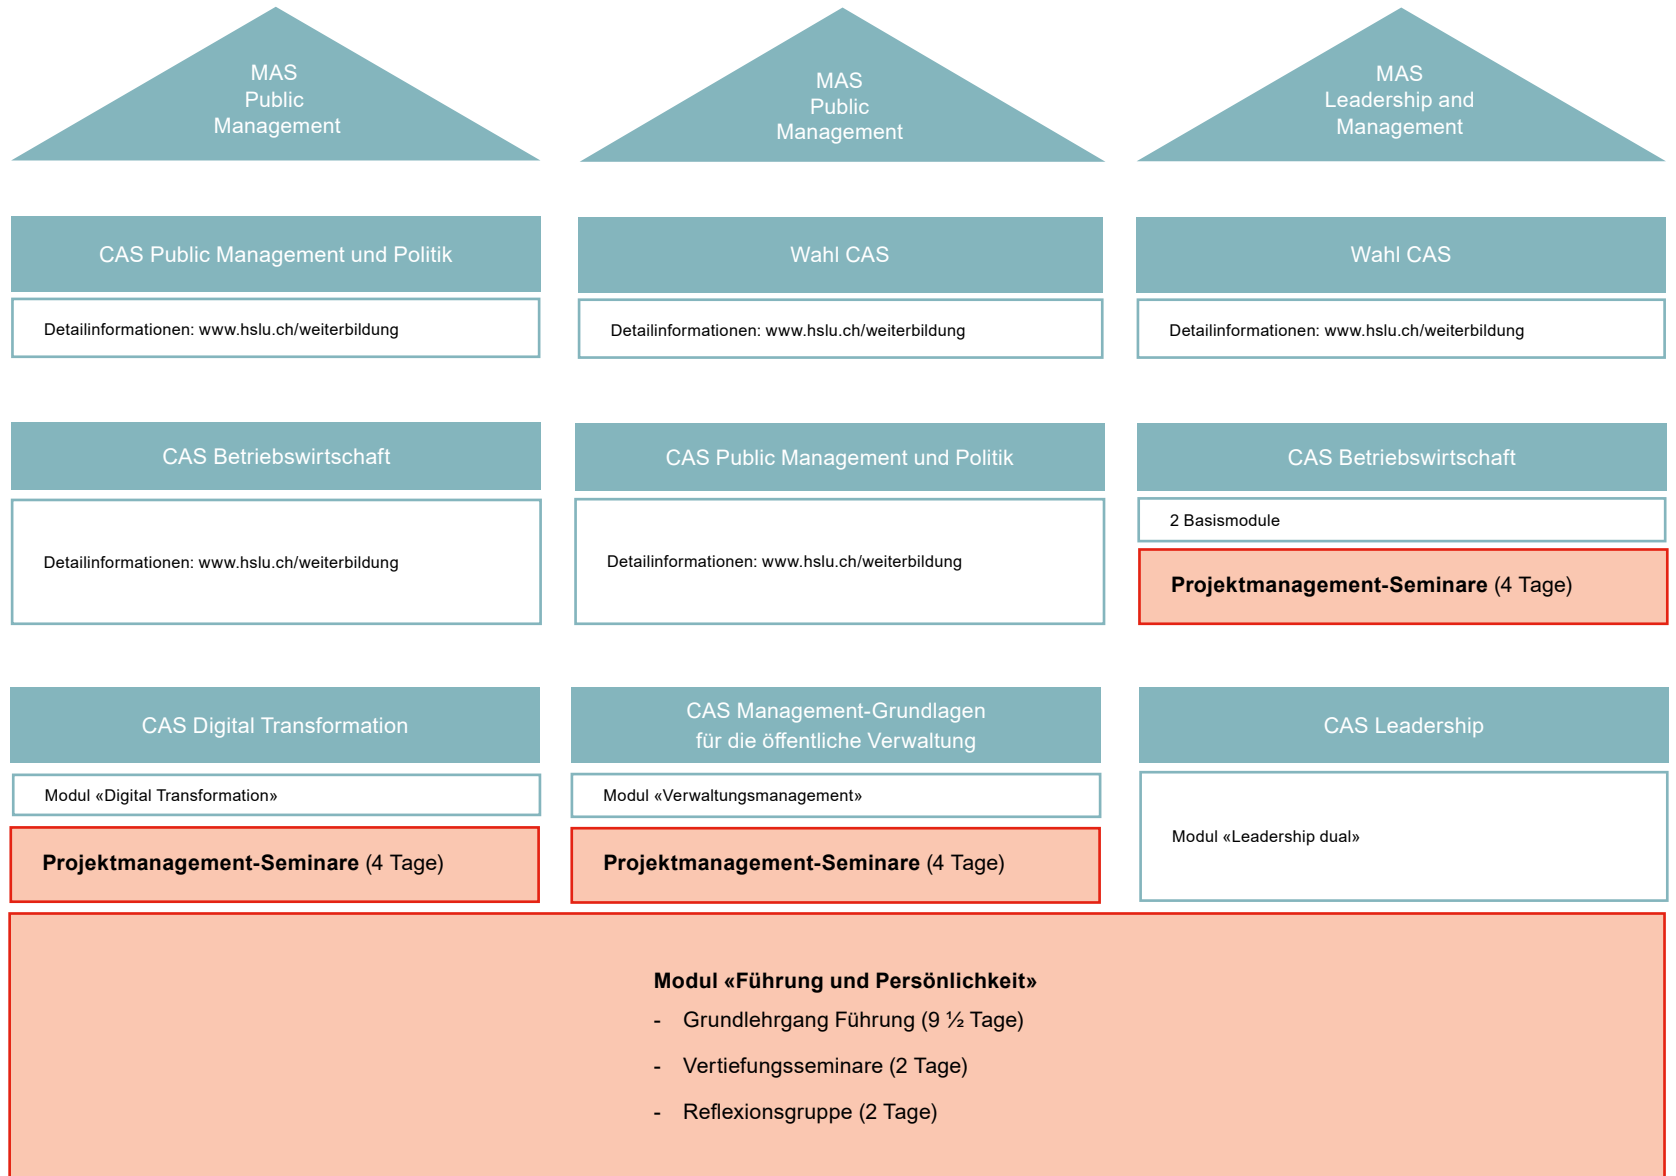

Lehrgänge für obere und mittlere Führungskräfte

Führungsausbildung mit Zertifikat ZRK

Lehrgang «Management
und Leadership»
(7 ½ Tage)

Vertiefungsseminare
(5 Tage)

Seminar «Grundlagen der
Betriebswirtschaft»
(3 Tage)

Reflexionszirkel
(1 ½ Tage)

Legende

HSLU Hochschule
Luzern

Lehrgänge für untere und mittlere Führungskräfte

Legende

Führungsausbildung mit Zertifikat ZRK

Grundlehrgang Führung (9 ½ Tage)
 Vertiefungsseminare (6 Tage)
 Reflexionsgruppe (2 Tage)

Lehrgänge für Fachkader

Legende

HSLU Hochschule
Luzern

Lehrgänge für Team- und Projektleitende

Legende

HSLU Hochschule
Luzern