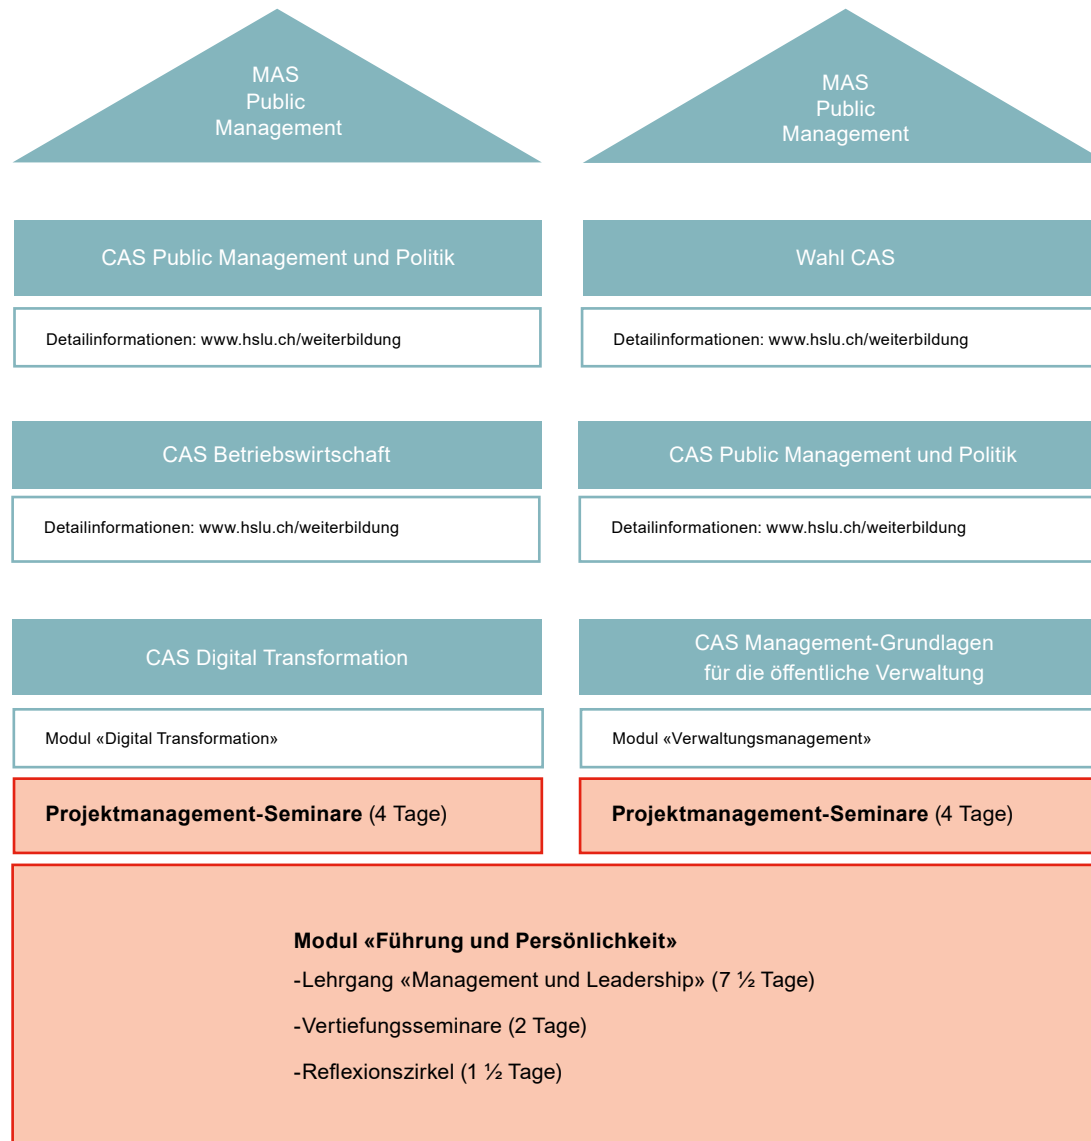

Lehrgänge für obere und mittlere Führungskräfte

Führungsausbildung mit Zertifikat ZRK

Lehrgang «Management
und Leadership»
(7 ½ Tage)

Vertiefungsseminare
(5 Tage)

Seminar «Grundlagen der
Betriebswirtschaft»
(3 Tage)

Reflexionszirkel
(1 ½ Tage)

Legende

HSLU Hochschule
Luzern

Lehrgänge für untere und mittlere Führungskräfte

Legende

Führungsausbildung mit Zertifikat ZRK

Grundlehrgang Führung (9 ½ Tage)
 Vertiefungsseminare (6 Tage)
 Reflexionsgruppe (2 Tage)