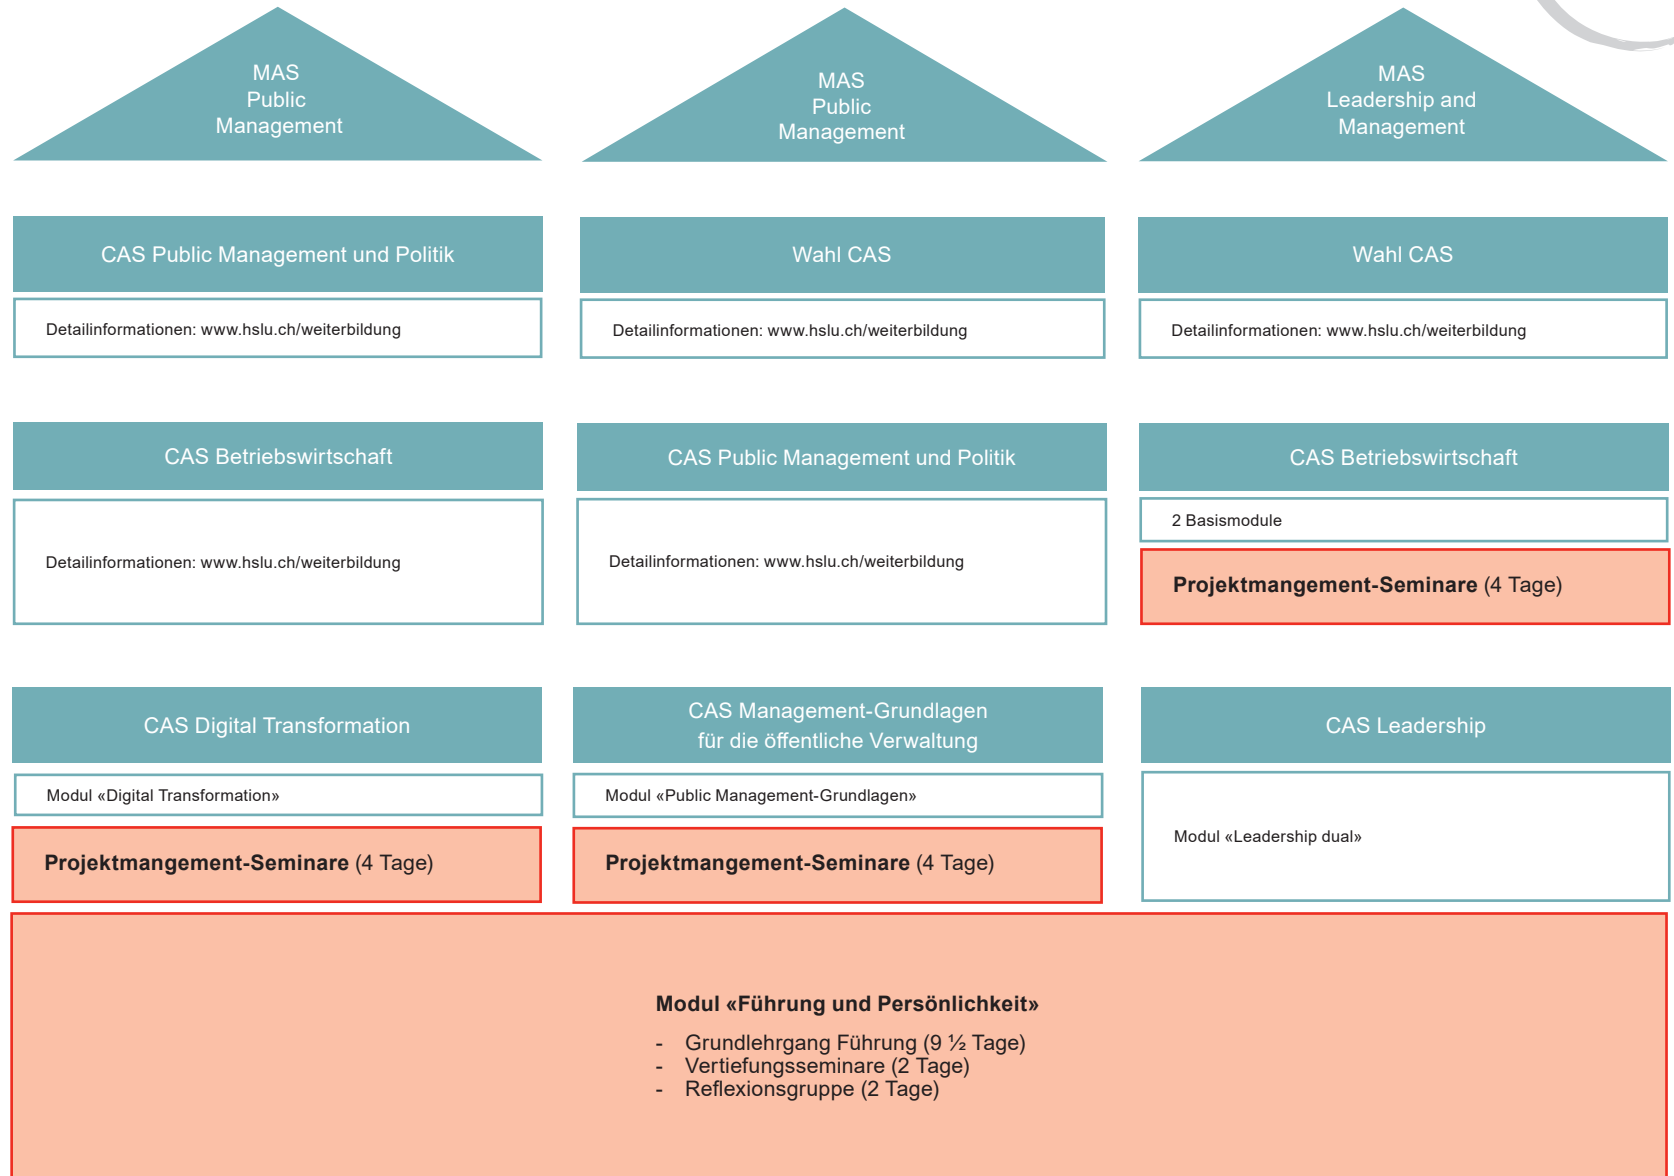

Lehrgänge für obere und mittlere Führungskräfte

**Führungsausbildung
mit Zertifikat ZRK**

- Lehrgang «Management und Leadership» (7 ½ Tage)
- Vertiefungsseminare (5 Tage)
- Seminar «Grundlagen der Betriebswirtschaft» (3 Tage)
- Reflexionszirkel (1 ½ Tage)

Legende

Lehrgänge für untere und mittlere Führungskräfte

Legende

Führungsausbildung mit Zertifikat ZRK

Grundlehrgang Führung (9 ½ Tage)

Vertiefungsseminare (6 Tage)

Reflexionsgruppe (2 Tage)

Lehrgänge für Fachkader

Legende

Lucerne University of Applied Sciences and Arts
HOCHSCHULE LUZERN

Lehrgänge für Team- und Projektleitende

Legende

Lucerne University of Applied Sciences and Arts

**HOCHSCHULE
LUZERN**