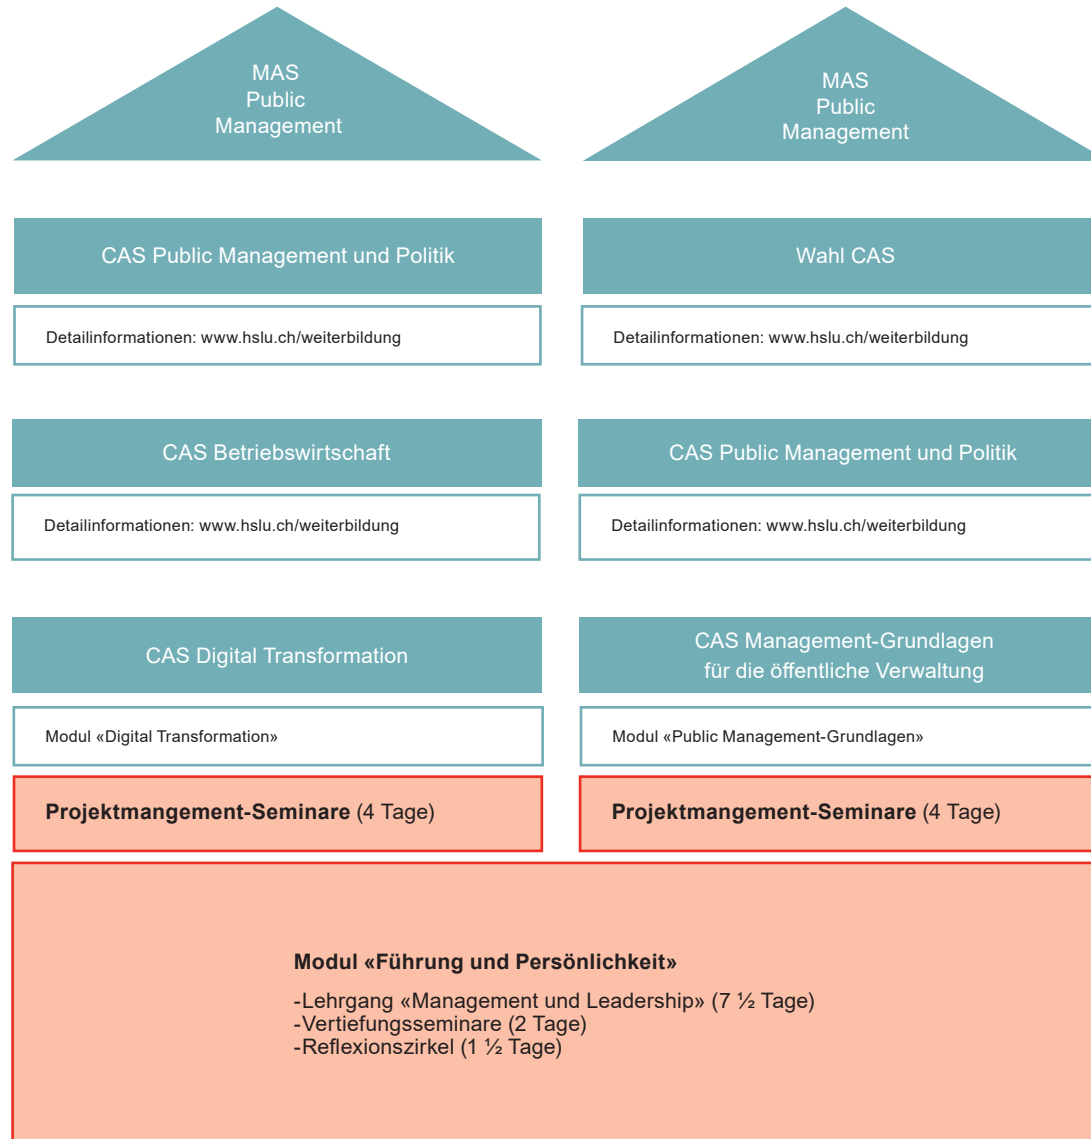

Lehrgänge für obere und mittlere Führungskräfte

**Führungsausbildung
mit Zertifikat ZRK**

- Lehrgang «Management und Leadership» (7 ½ Tage)
- Vertiefungsseminare (5 Tage)
- Seminar «Grundlagen der Betriebswirtschaft» (3 Tage)
- Reflexionszirkel (1 ½ Tage)

Legende

Lehrgänge für untere und mittlere Führungskräfte

Legende

Führungsausbildung mit Zertifikat ZRK

Grundlehrgang Führung (9 ½ Tage)

Vertiefungsseminare (6 Tage)

Reflexionsgruppe (2 Tage)

Lehrgänge für Fachkader