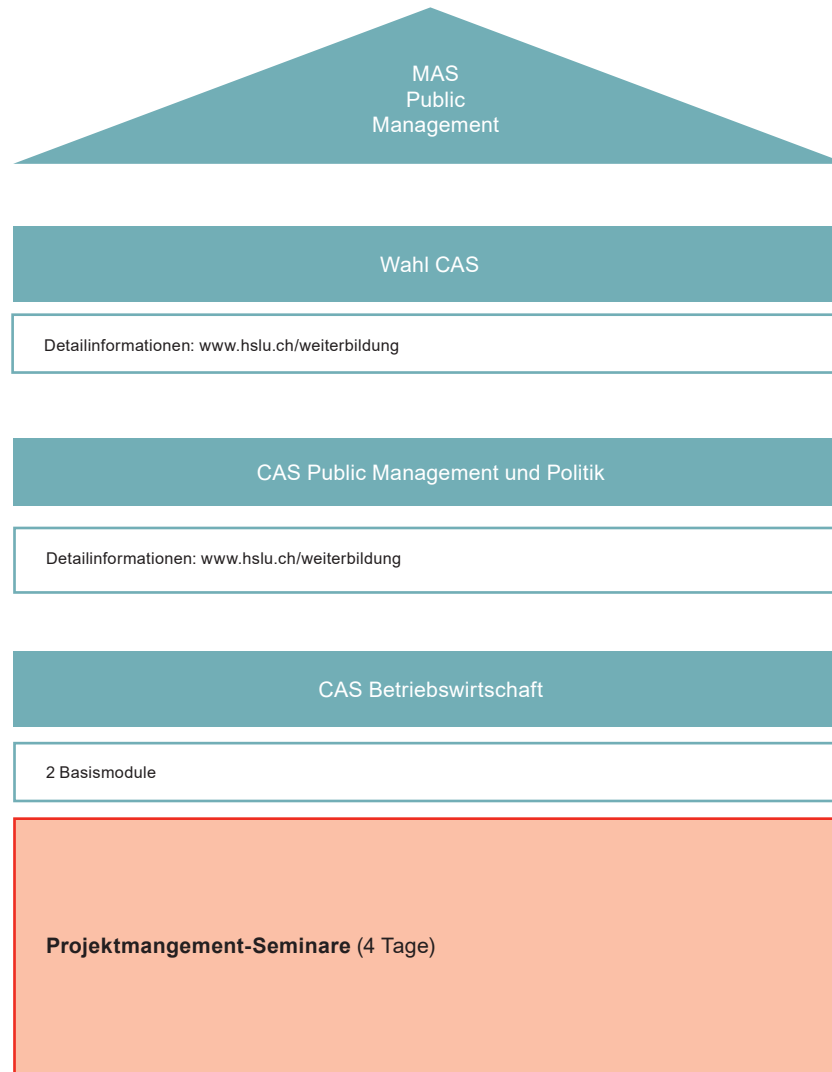

Lehrgänge für Team- und Projektleitende

Legende

Lucerne University of Applied Sciences and Arts

**HOCHSCHULE
LUZERN**