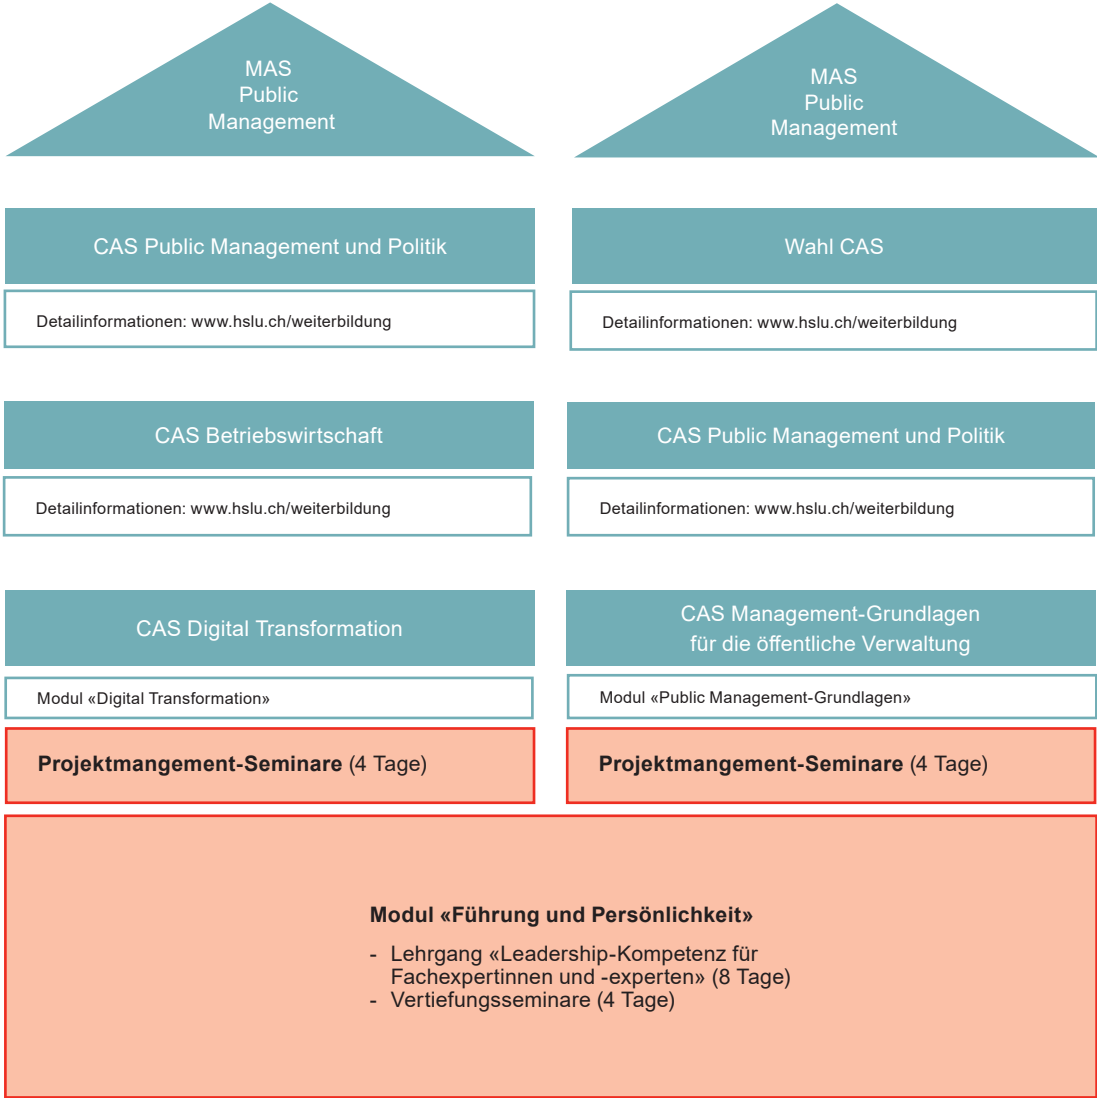

Lehrgänge für obere und mittlere Führungskräfte

**Führungsausbildung
mit Zertifikat ZRK**

- Lehrgang «Management und Leadership» (7 ½ Tage)
- Vertiefungsseminare (5 Tage)
- Seminar «Grundlagen der Betriebswirtschaft» (3 Tage)
- Reflexionszirkel (1 ½ Tage)

Legende

Lehrgänge für untere und mittlere Führungskräfte

Legende

Führungsausbildung mit Zertifikat ZRK

Grundlehrgang Führung (9 ½ Tage)

Vertiefungsseminare (6 Tage)

Reflexionsgruppe (2 Tage)

Lehrgänge für Fachkader