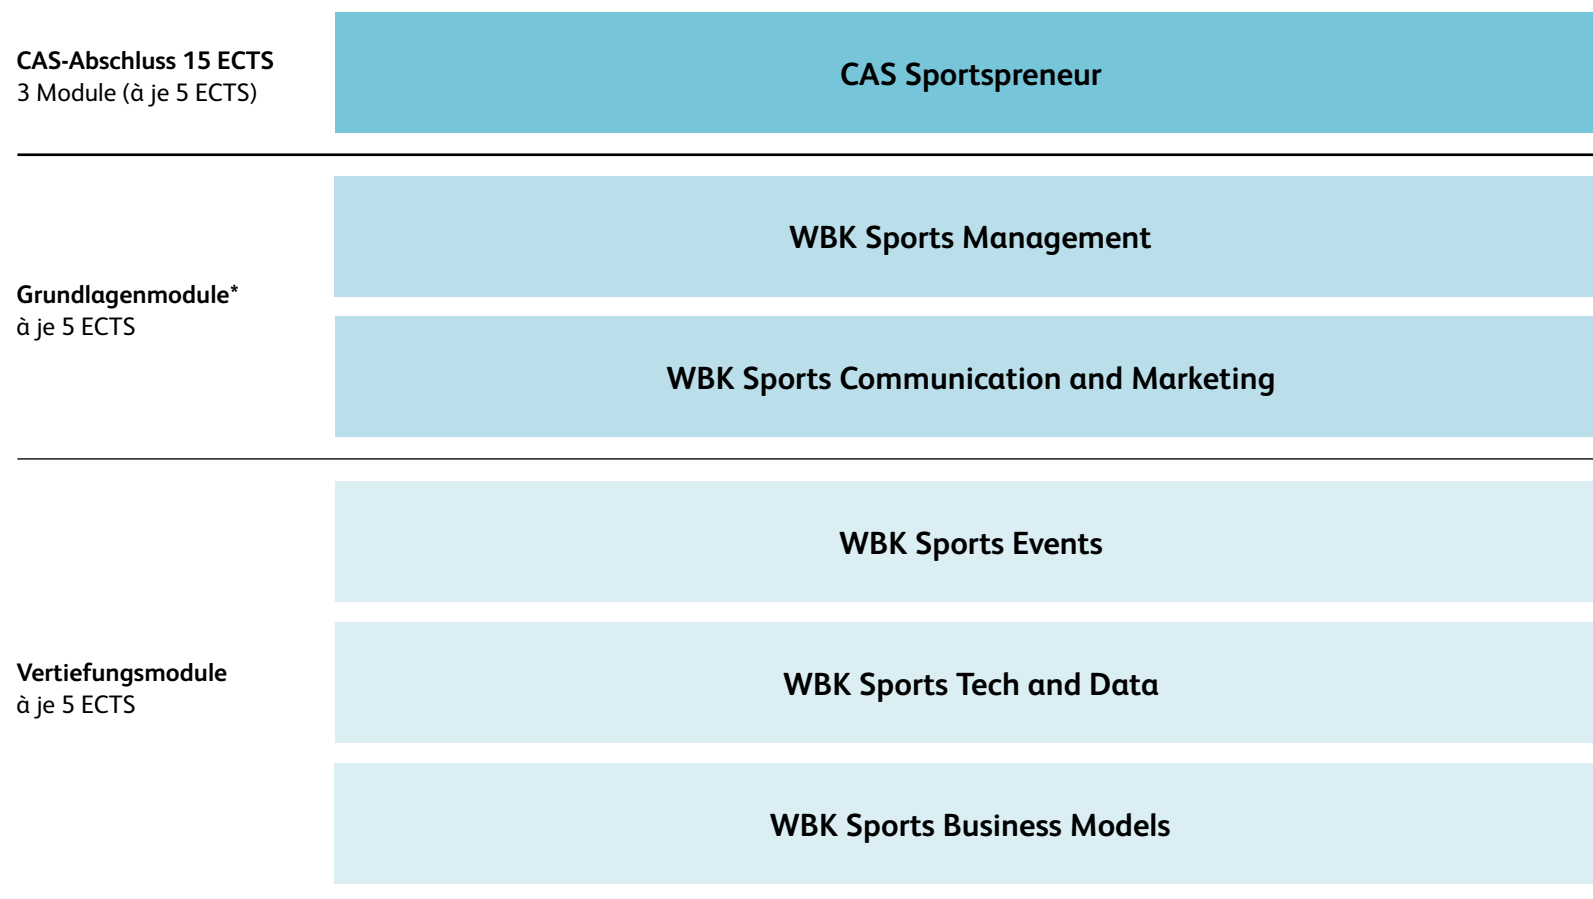

Wahlsystem CAS Sportspreneur

*Von den Grundlagenmodulen muss mindestens ein Modul abgeschlossen werden um den CAS Sportspreneur Abschluss zu erlangen.
Es dürfen jedoch auch beide Grundlagenmodule besucht werden.