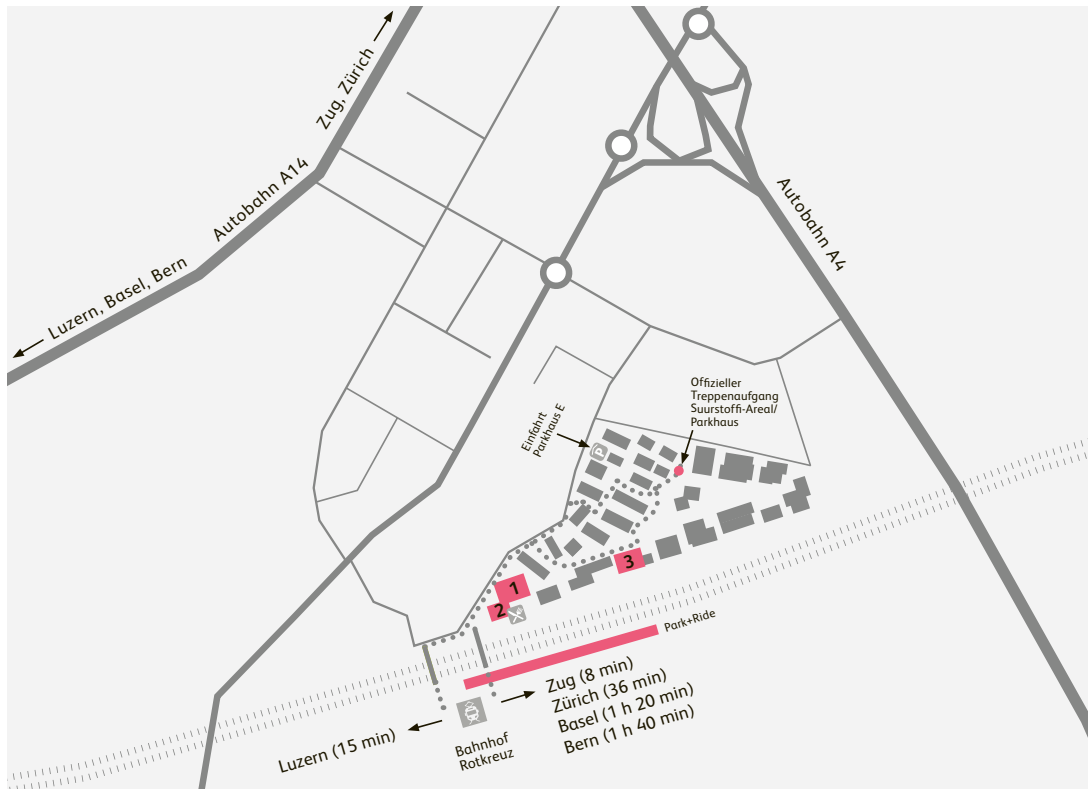

Standorte der Hochschule Luzern Campus Zug-Rotkreuz

Hochschule Luzern – Wirtschaft

Institut für Finanzdienstleistungen Zug IFZ
Campus Zug-Rotkreuz
Suurstoffi 1
CH-6343 Rotkreuz

+41 41 757 67 67
ifz@hslu.ch

Die Anreise mit den öffentlichen Verkehrsmitteln wird empfohlen. Eine begrenzte Anzahl gebührenpflichtiger Parkplätze steht auf dem Suurstoffi-Areal sowie im Parkhaus E (Einfahrt über Birkenstrasse; Adresse: Suurstoffi 29) zur Verfügung. Bitte beachten Sie die Signalisation im Parkhaus und benutzen Sie ausschliesslich die gebührenpflichtigen Parkplätze im hinteren Teil E2.

- 1
Suurstoffi 1, Haus A (Hauptgebäude)
Empfang, Audi Max, Audi Midi, Forum, Unterrichtsräume
Sekretariat Hochschule Luzern – Informatik (2. OG)
Sekretariat Hochschule Luzern – Wirtschaft, IFZ (5. OG)
- 2
Suurstoffi 4, Haus B (Hochhaus)
Mensa, Walk-in, Bibliothek, Digital Ideation
- 3
Suurstoffi 12