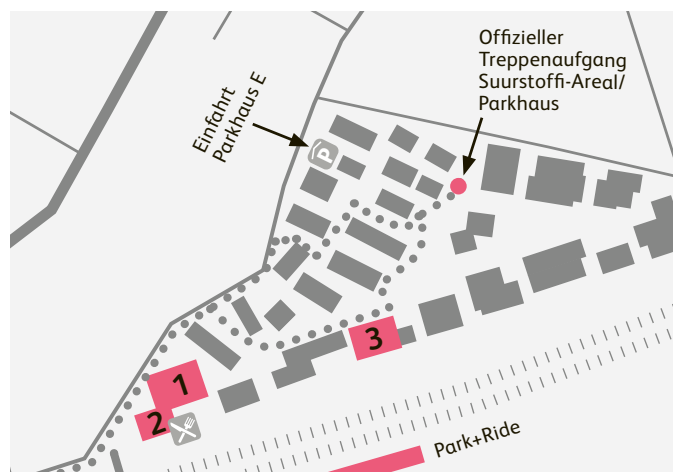

Standorte der Hochschule Luzern Campus Zug-Rotkreuz

Hochschule Luzern – Wirtschaft

Institut für Finanzdienstleistungen Zug IFZ
Campus Zug-Rotkreuz
Suurstoffi 1
CH-6343 Rotkreuz

+41 41 757 67 67
ifz@hslu.ch

Die Anreise mit den öffentlichen Verkehrsmitteln wird empfohlen. Eine begrenzte Anzahl gebührenpflichtiger Parkplätze steht auf dem Suurstoffi-Areal sowie im Parkhaus E (Einfahrt über Birkenstrasse; Adresse: Suurstoffi 29) zur Verfügung. Bitte beachten Sie die Signalisation im Parkhaus und benutzen Sie ausschliesslich die gebührenpflichtigen Parkplätze im hinteren Teil E2.

- 1
Suurstoffi 1, Haus A (Hauptgebäude)
Empfang, Audi Max, Audi Midi, Forum, Unterrichtsräume
Sekretariat Hochschule Luzern – Informatik (2. OG)
Sekretariat Hochschule Luzern – Wirtschaft, IFZ (5. OG)
- 2
Suurstoffi 4, Haus B (Hochhaus)
Mensa, Walk-in, Bibliothek, Digital Ideation
- 3
Suurstoffi 12