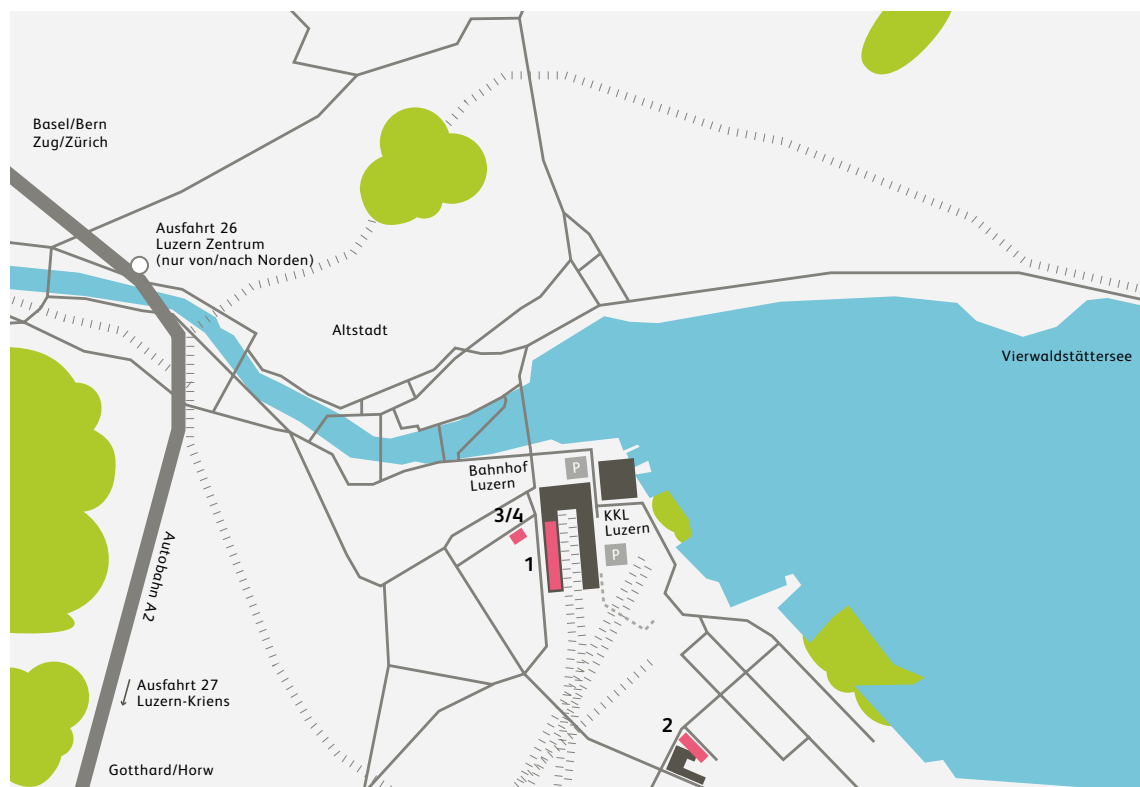

Standorte der Hochschule Luzern – Wirtschaft, Luzern

1
Hochschule Luzern – Wirtschaft
Institut für Betriebs- und Regionalökonomie IBR
Institut für Kommunikation und Marketing IKM
Zentralstrasse 9
Postfach
6002 Luzern
T +41 41 228 41 11