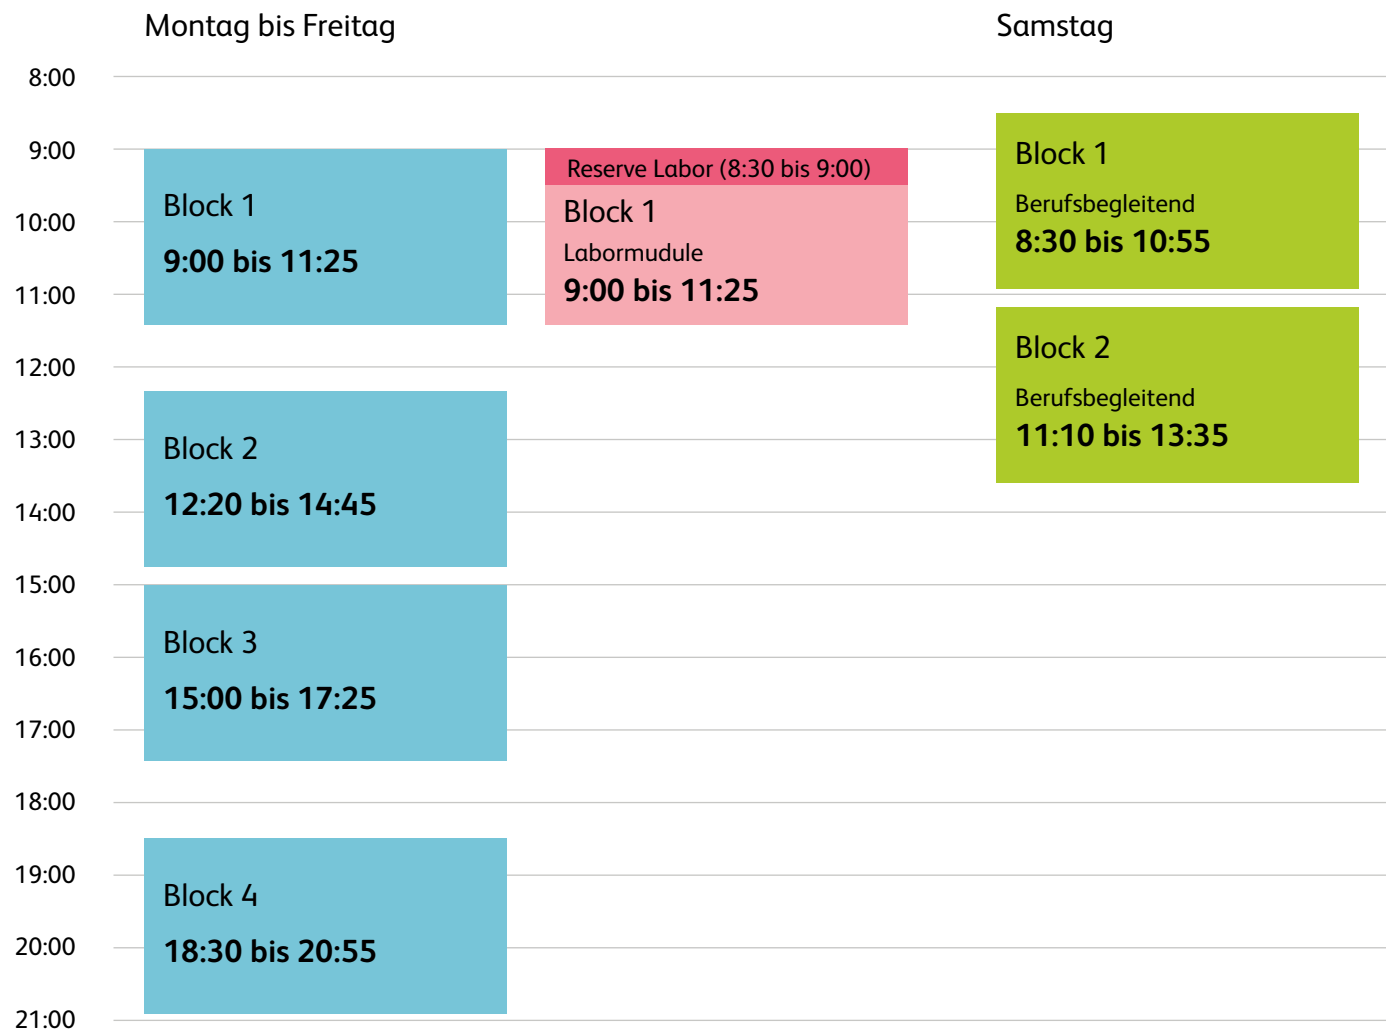

Unterrichtszeiten HSLU Technik & Architektur

Hochschule Luzern
Technik & Architektur
Sekretariat Bachelor & Master
Technikumstrasse 21
6048 Horw
T +41 41 349 32 07
bachelor.technik-architektur@hslu.ch
hslu.ch/technik-architektur