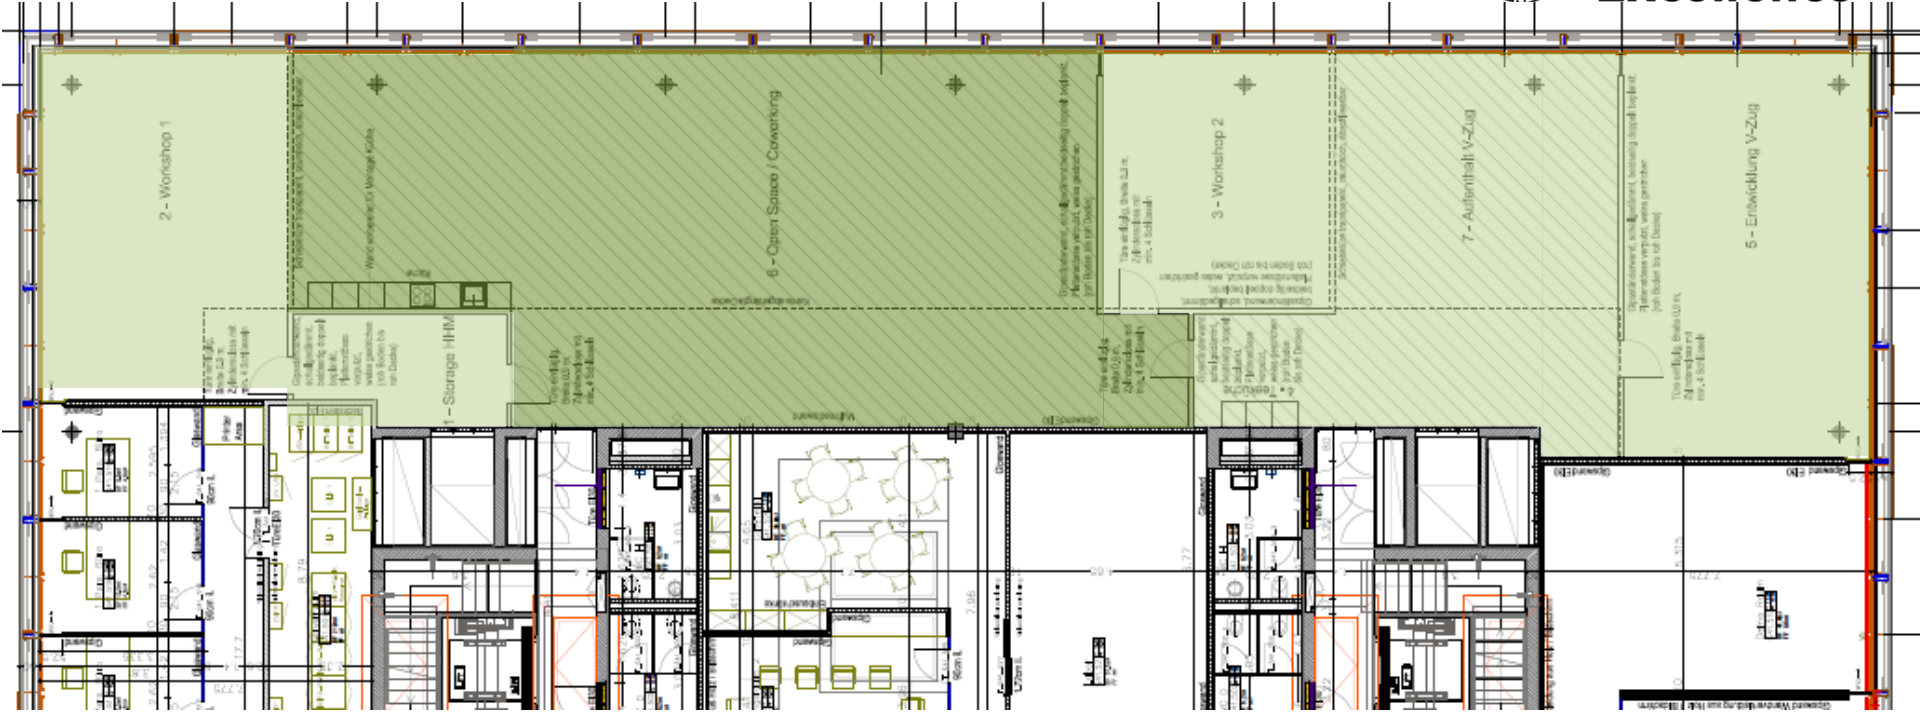

THINK FACTORY

PROTOTYPING

Start: 31.3.2017

Netzwerktreffen:

12. April 17:00

2. Mai 17:00

26. Juni 12:00