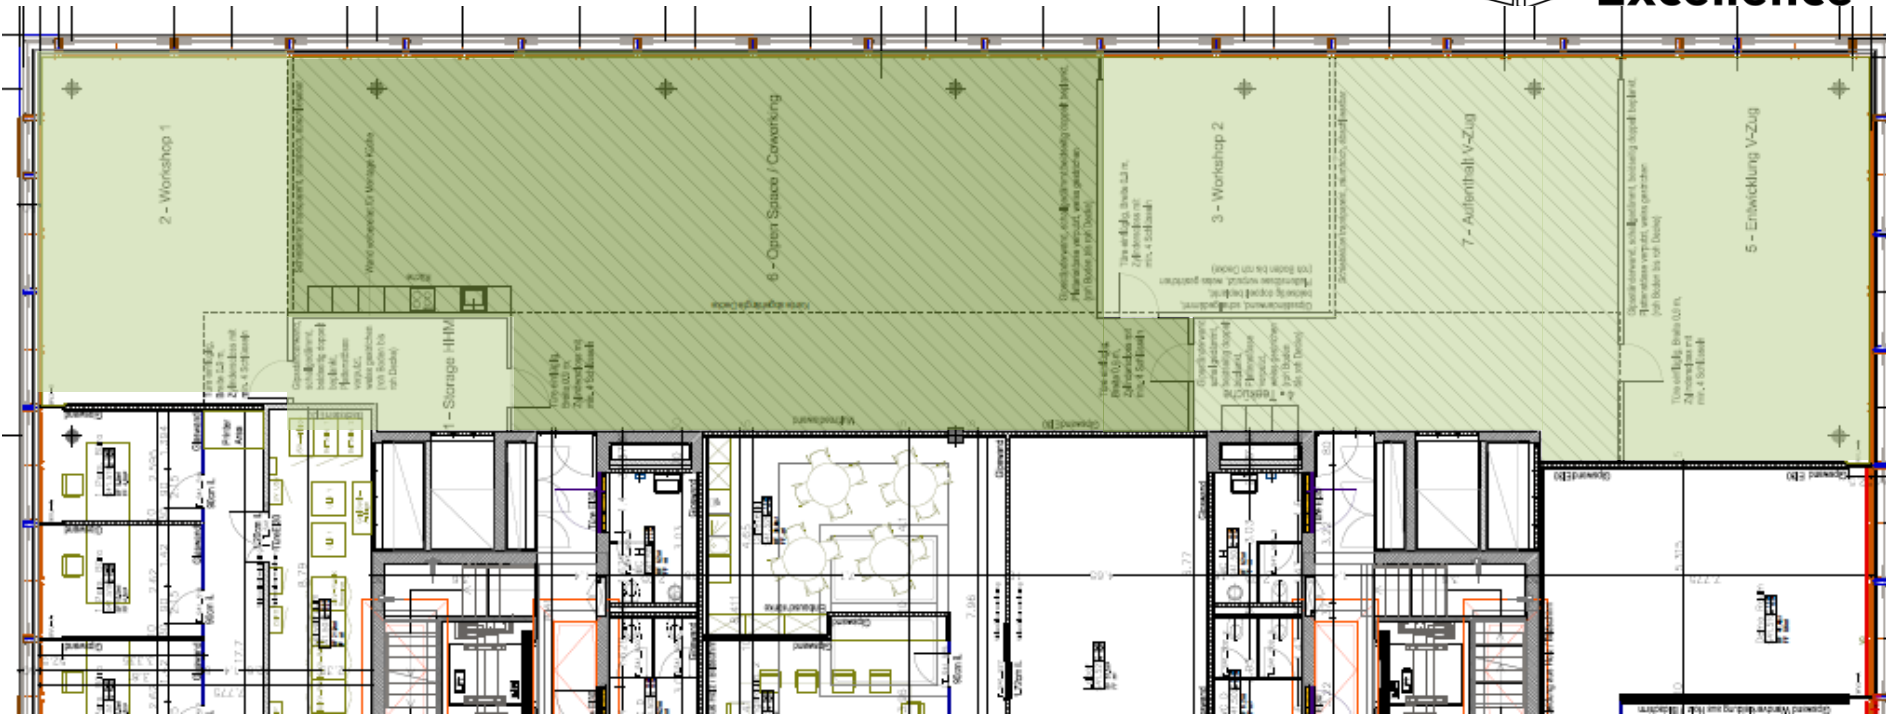

THINK FACTORY

PROTOTYPING

Start: 31.3.2017

Netzwerktreffen:

12. April 17:00

2. Mai 17:00

26. Juni 12:00