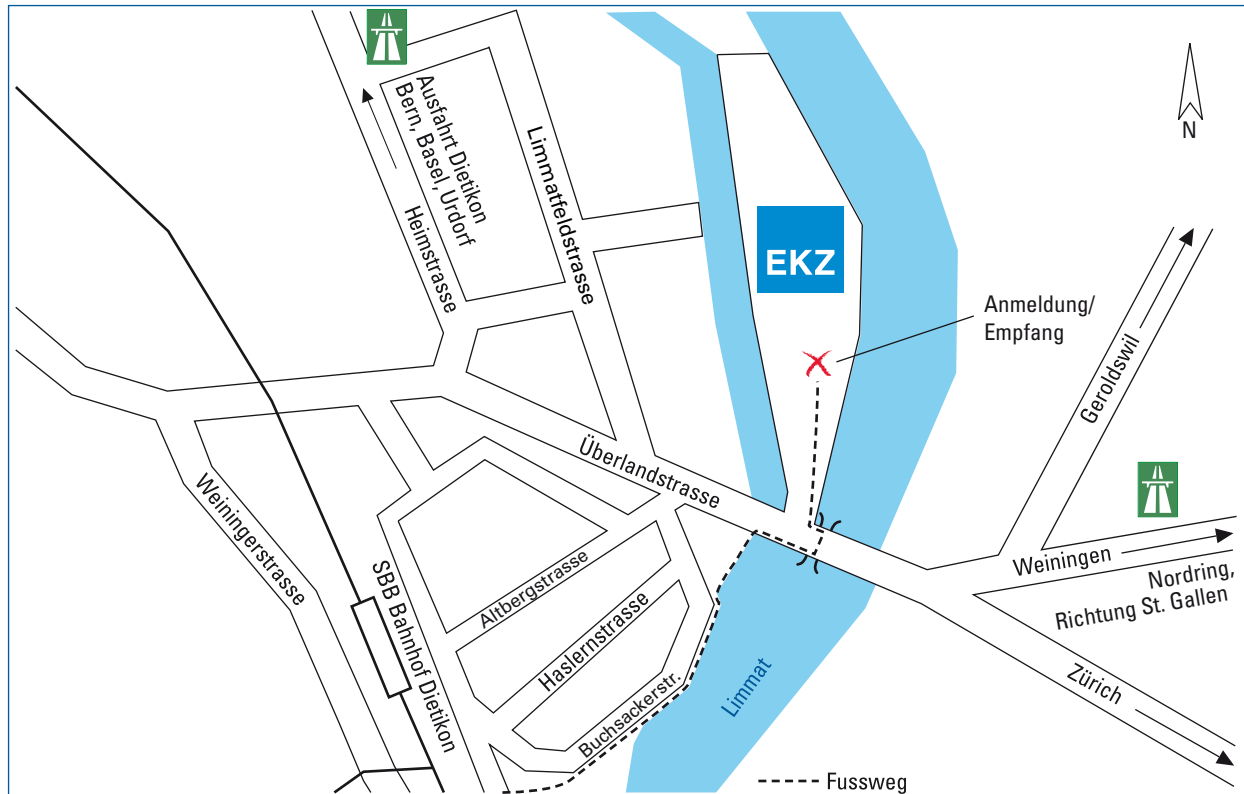

Überlandstrasse 2
Postfach
8953 Dietikon
Telefon 058 359 21 11

Service Center
Netzregion Limmattal
Contracting
Certum Sicherheit AG

Anfahrt:

Mit dem Auto

Autobahn A1 aus Richtung Bern, Basel, Udorf:

- Ausfahrt Dietikon
- zweites Lichtsignal links in Richtung Industrie abbiegen
- entlang der Silberstrasse/Heimstrasse und bei beiden Kreiseln gerade aus
- beim Lichtsignal links Richtung Zürich abbiegen
- nach ca. 300 m auf der Brücke links abbiegen
- Besucherparkplätze sind beim Empfang, nach der Barriere

Autobahn A1 aus Richtung Nordring, St. Gallen:

- Ausfahrt Weiningen und bei Lichtsignal links in die Umfahrungsstrasse einbiegen
- nächstes Lichtsignal links in Richtung Dietikon, Fahrweid
- im Kreisell rechts abbiegen Richtung Basel, Baden
- nach ca. 100 m auf der Brücke rechts abbiegen
- Besucherparkplätze sind beim Empfang, nach der Barriere

Mit dem öffentlichen Verkehr

- unsere Büros und Werkstätten erreichen Sie zu Fuss vom Bahnhof Dietikon
- in ca. 8 Minuten via Altbergstrasse oder Buchsackerstrasse, entlang der Limmat
- Richtung Brücke Überlandstrasse