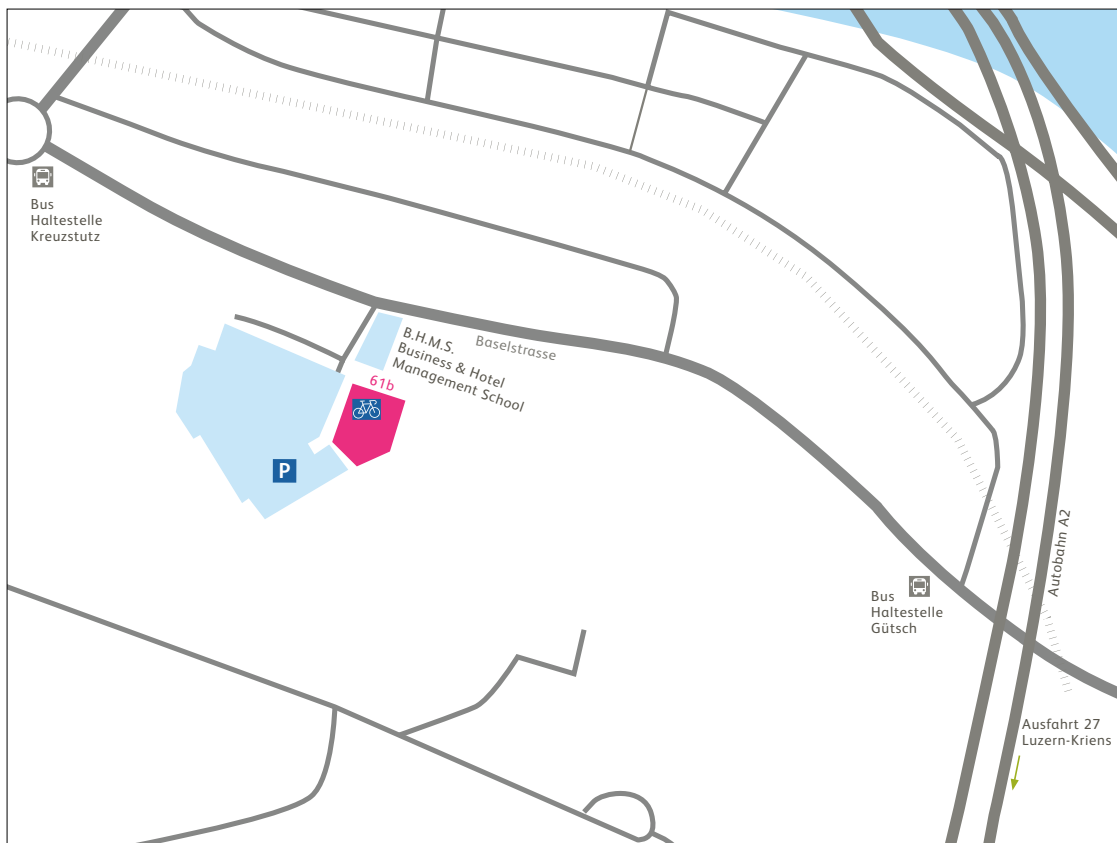

## Lageplan Baselstrasse 61b

### Anreise

Die Anreise mit den öffentlichen Verkehrsmitteln wird empfohlen (Haltestellen Gütsch und Kreuzstutz; Buslinie 2 in Richtung Emmenbrücke und Buslinie 12 in Richtung Littau ab Bahnhof Luzern).

Für Anreisende mit dem Auto stehen gebührenpflichtige Parkplätze im angrenzenden Parkhaus «am Gütsch» zur Verfügung. Fahrräder können in der Einstellhalle an der Baselstrasse 61b abgestellt werden (Ausschilderung beachten).