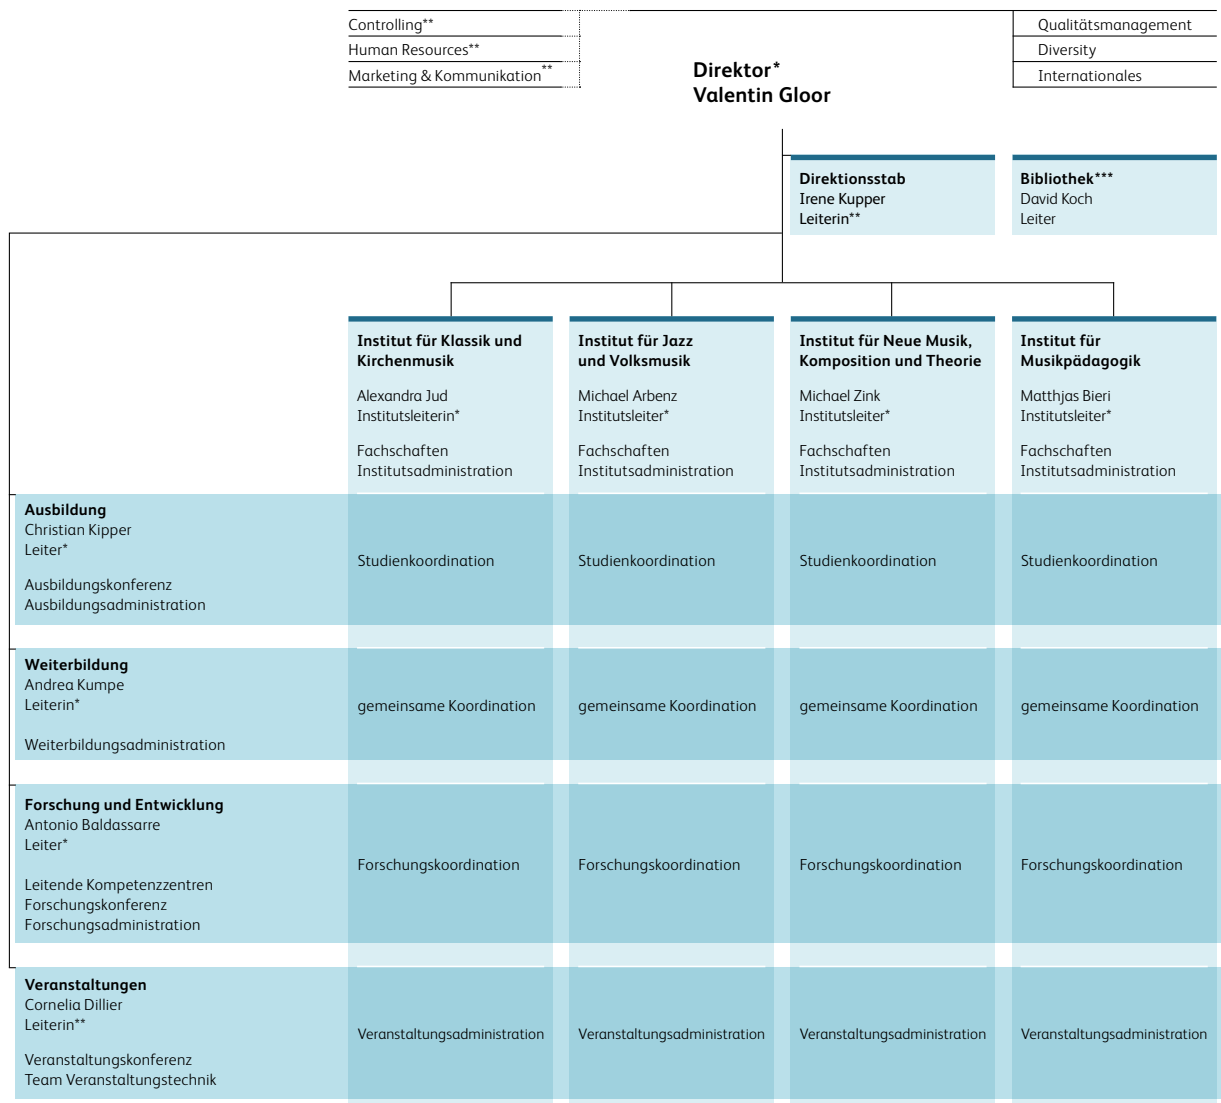

Organisation der Hochschule Luzern – Musik

* Mitglied der Departementsleitung

** Beratendes Mitglied der Departementsleitung

*** Zentral- und Hochschulbibliothek Luzern, Standort Hochschule Luzern – Musik, Kampus Südpol