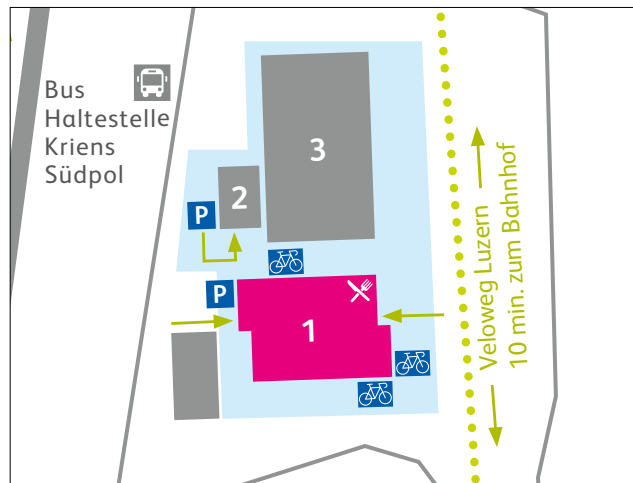

Standort und Anreise

Hochschule Luzern – Musik
Arsenalstrasse 28a
CH-6010 Luzern-Kriens

T +41 41 249 26 00
musik@hslu.ch

Die Anreise mit den öffentlichen Verkehrsmitteln (Bus Nr. 14, ab Bahnhof Luzern Richtung Horw Zentrum, Haltestelle Südpol) oder dem Velo wird empfohlen. Eine begrenzte Anzahl gebührenpflichtiger Kurzparkplätze steht auf dem Kampus Südpol zur Verfügung. Bitte beachten Sie die entsprechende Ausschilderung.

1
Hochschule Luzern – Musik

2
Luzerner Sinfonieorchester

3
Südpol, Musikschule Luzern, Luzerner Theater

Kampus Südpol

Auf dem Kampus Südpol sind neben der Hochschule Luzern – Musik der gleichnamige Kulturbetrieb Südpol, das Luzerner Theater, die Musikschule Luzern und das Luzerner Sinfonieorchester angesiedelt. Diese Durchmischung bietet ein offenes, lebendiges Umfeld für Arbeit, Austausch und Begegnung – für Studierende, für Schülerinnen und Schüler, für die Kultur- und Kreativwirtschaft der Region und für ein aufgeschlossenes und kulturbegeistertes Publikum.