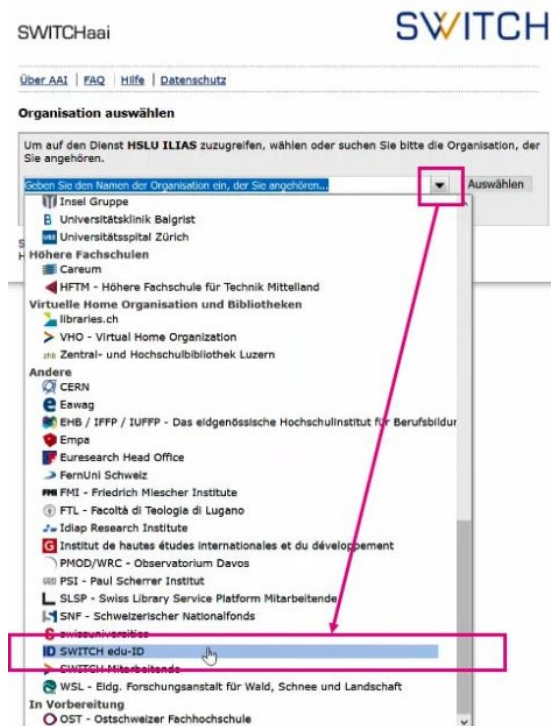

1. Login with SWITCHHai:

BEI ILIAS ANMELDEN ÜBER SWITCHAAI

BEI ILIAS ANMELDEN

Benutzername *

Passwort *

* Erforderliche Angabe

2. As organization, choose "SWITCH edu-ID" (NOT Hochschule Luzern!)

3. Log into your account (please use the same account you used for your online application)

SWITCH edu-ID

Meine edu-ID Hilfe DE

Anmeldung für: HSLU ILIAS

Beschreibung des Dienstes:
HSLU e-learning produktiv System

SWITCH edu-ID

E-Mail:

Passwort:

[Passwort vergessen?](#)
[Optionen zum Schutz der persönlichen Daten](#)