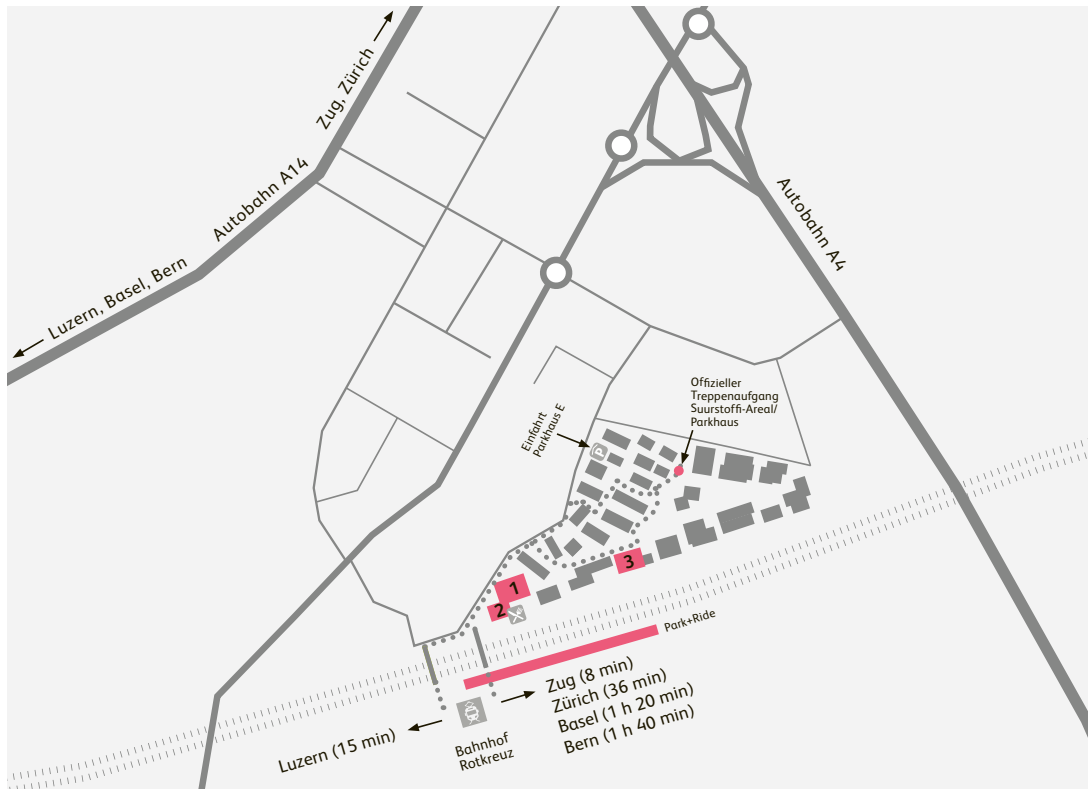

## Standorte der Hochschule Luzern Campus Zug-Rotkreuz

**Hochschule Luzern – Informatik**  
Campus Zug-Rotkreuz  
Suurstoffi 1  
CH-6343 Rotkreuz

+41 41 757 68 11  
informatik@hslu.ch

Die Anreise mit den öffentlichen Verkehrsmitteln wird empfohlen. Eine begrenzte Anzahl gebührenpflichtiger Parkplätze steht auf dem Suurstoffi-Areal sowie im Parkhaus E (Einfahrt über Birkenstrasse; Adresse: Suurstoffi 29) zur Verfügung. Bitte beachten Sie die Signalisation im Parkhaus und benutzen Sie ausschliesslich die gebührenpflichtigen Parkplätze im hinteren Teil E2.

- 1  
Suurstoffi 1, Haus A (Hauptgebäude)  
Empfang, Audi Max, Audi Midi, Forum, Unterrichtsräume  
Sekretariat Hochschule Luzern – Informatik (2. OG)  
Sekretariat Hochschule Luzern – Wirtschaft, IFZ (5. OG)
- 2  
Suurstoffi 4, Haus B (Hochhaus)  
Mensa, Walk-in, Bibliothek, Digital Ideation
- 3  
Suurstoffi 12