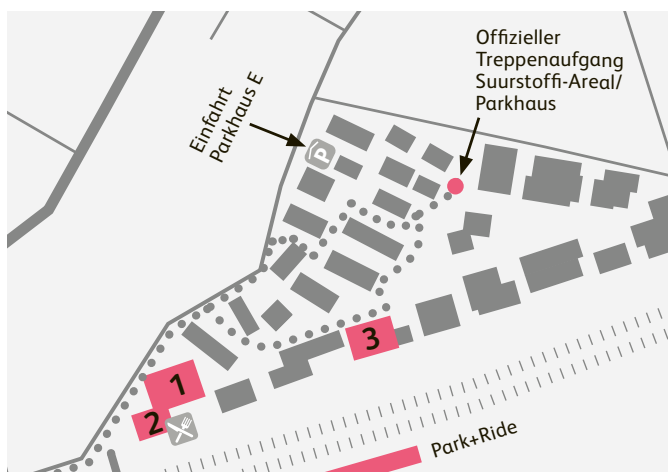

## Standorte der Hochschule Luzern Campus Zug-Rotkreuz

**Hochschule Luzern – Informatik**  
Campus Zug-Rotkreuz  
Suurstoffi 1  
CH-6343 Rotkreuz

+41 41 757 68 11  
informatik@hslu.ch

Die Anreise mit den öffentlichen Verkehrsmitteln wird empfohlen. Eine begrenzte Anzahl gebührenpflichtiger Parkplätze steht auf dem Suurstoffi-Areal sowie im Parkhaus E (Einfahrt über Birkenstrasse; Adresse: Suurstoffi 29) zur Verfügung. Bitte beachten Sie die Signalisation im Parkhaus und benutzen Sie ausschliesslich die gebührenpflichtigen Parkplätze im hinteren Teil E2.

- 1  
Suurstoffi 1, Haus A (Hauptgebäude)  
Empfang, Audi Max, Audi Midi, Forum, Unterrichtsräume  
Sekretariat Hochschule Luzern – Informatik (2. OG)  
Sekretariat Hochschule Luzern – Wirtschaft, IFZ (5. OG)
- 2  
Suurstoffi 4, Haus B (Hochhaus)  
Mensa, Walk-in, Bibliothek, Digital Ideation
- 3  
Suurstoffi 12