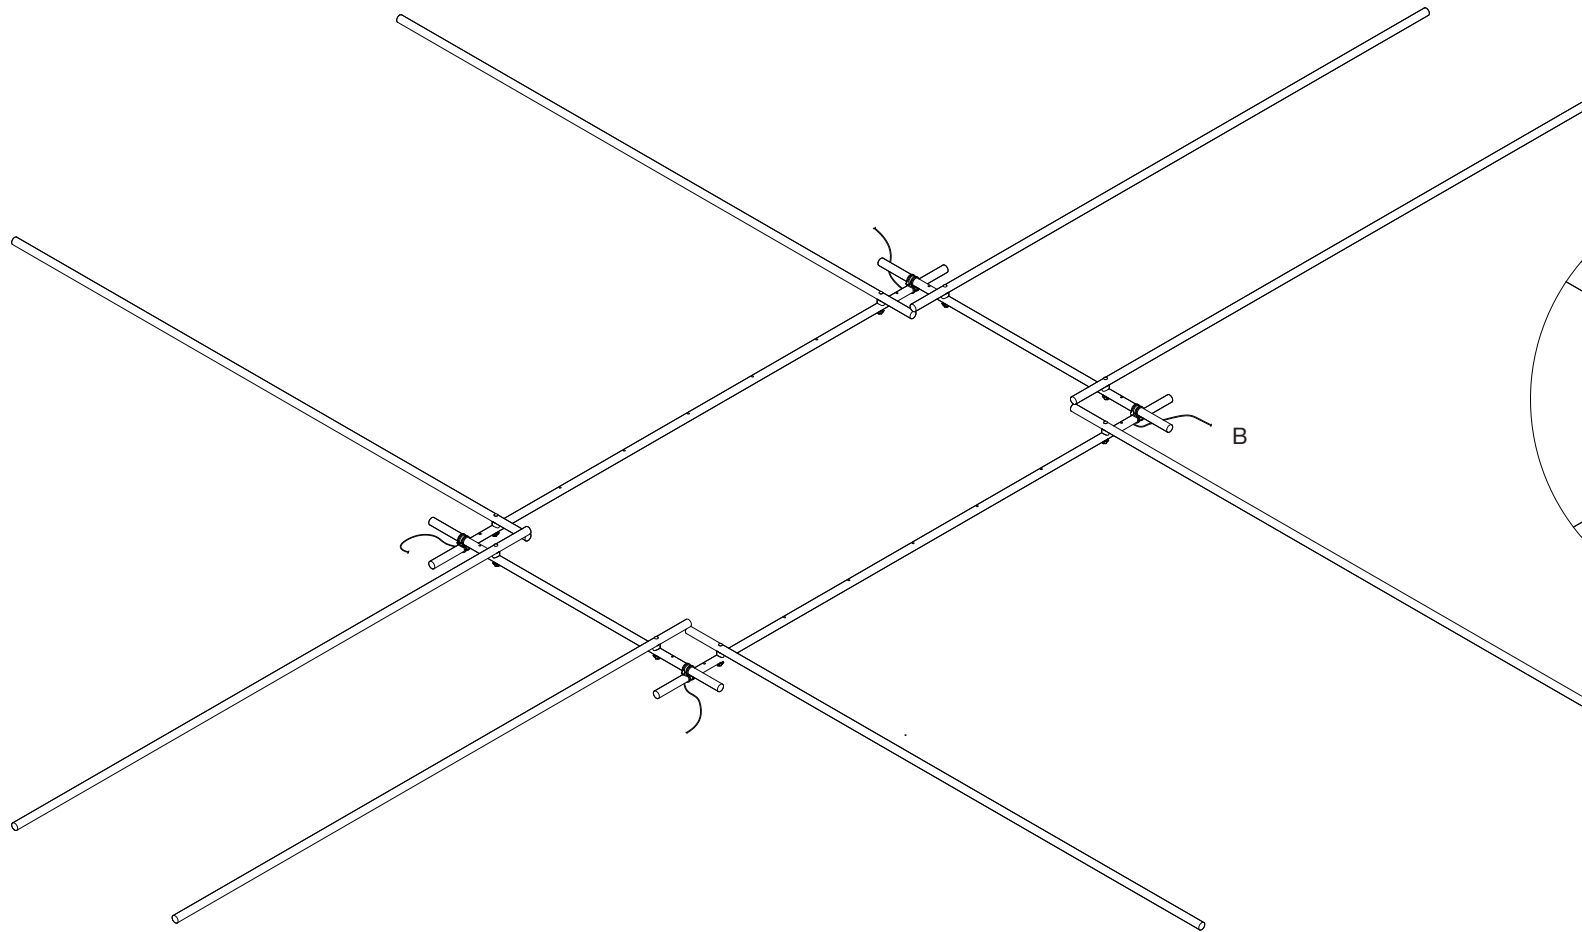

8 x Stützen (Rundstange Fichte 30mm)

100m Paracord (Nylon 3mm)

22 x Heringe (Aluminium)

Benennung	Pflanzzelt	Version	01
Datum	14.06.2022	Blatt Nr.	03
Material	Fichte, Nylon	Anzahl Bl.	07
Oberfläche			
Masstab	1:10		
Format	A4		
Gezeichnet	Silvana Emmenegger / Jeanne Blatter		

Detail A (4 x)

Montage Teil 1  
 - Löcher 6.5mm bohren  
 - Aufbau der vier Seitenteile  
 (Flügelmutter auf Innenseite)

Benennung	Pflanzzelt	Version	01
Datum	14.06.2022	Blatt Nr.	04
Material	Fichte, Nylon	Anzahl Bl.	07
Oberfläche			
Masstab	1:25		
Format	A4		
Gezeichnet	Silvana Emmenegger / Jeanne Blatter		
			

Detail B (4 x)

Montage Teil 2  
 - 4 x Kreuzbund knöpfen  
 - restliche Seile samt  
 Heringen & Seilspanner  
 einfädeln

Benennung	Pflanzzelt	Version	01
Datum	14.06.2022	Blatt Nr.	05
Material	Fichte, Nylon	Anzahl Bl.	07
Oberfläche			
Masstab	1:25		
Format	A4		
Gezeichnet	Silvana Emmenegger / Jeanne Blatter		