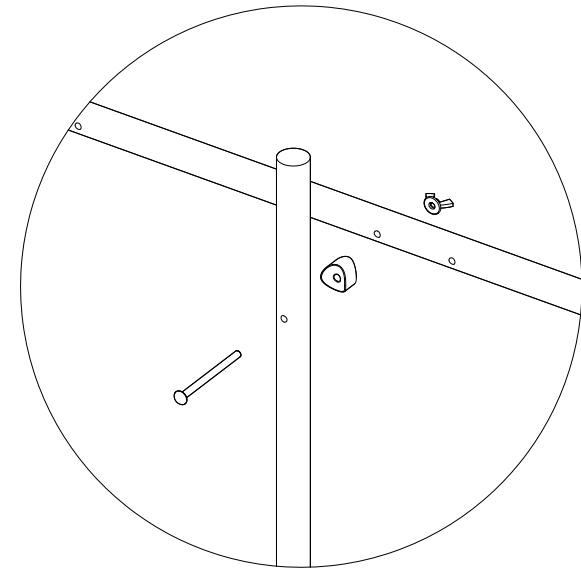

8 x Stützen (Rundstange Fichte 30mm)

100m Paracord (Nylon 3mm)

22 x Heringe (Aluminium)

Benennung	Pflanzzelt	Version	01
Datum	14.06.2022	Blatt Nr.	03
Material	Fichte, Nylon	Anzahl Bl.	07
Oberfläche			
Masstab	1:10		
Format	A4		
Gezeichnet	Silvana Emmenegger / Jeanne Blatter		

Detail A (4 x)

Montage Teil 1  
 - Löcher 6.5mm bohren  
 - Aufbau der vier Seitenteile  
 (Flügelmutter auf Innenseite)

Benennung	Pflanzzelt	Version	01
Datum	14.06.2022	Blatt Nr.	04
Material	Fichte, Nylon	Anzahl Bl.	07
Oberfläche			
Masstab	1:25		
Format	A4		
Gezeichnet	Silvana Emmenegger / Jeanne Blatter		
			