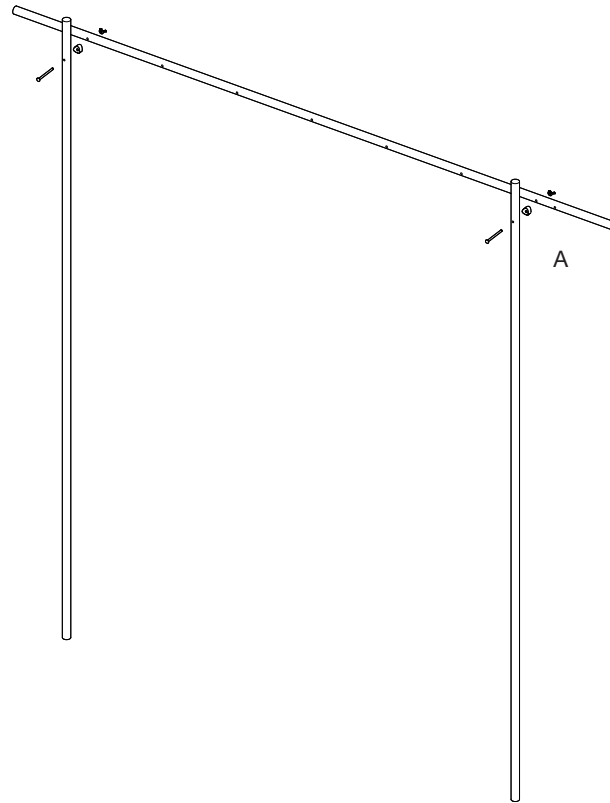

8 x Stützen (Rundstange Fichte 30mm)

100m Paracord (Nylon 3mm)

22 x Heringe (Aluminium)

Benennung	Pflanzzelt	Version	01
Datum	14.06.2022	Blatt Nr.	03
Material	Fichte, Nylon	Anzahl Bl.	07
Oberfläche			
Masstab	1:10		
Format	A4		
Gezeichnet	Silvana Emmenegger / Jeanne Blatter		

Detail A (4 x)

Montage Teil 1  
 - Löcher 6.5mm bohren  
 - Aufbau der vier Seitenteile  
 (Flügelmutter auf Innenseite)

Benennung	Pflanzzelt	Version	01
Datum	14.06.2022	Blatt Nr.	04
Material	Fichte, Nylon	Anzahl Bl.	07
Oberfläche			
Masstab	1:25		
Format	A4		
Gezeichnet	Silvana Emmenegger / Jeanne Blatter		
			