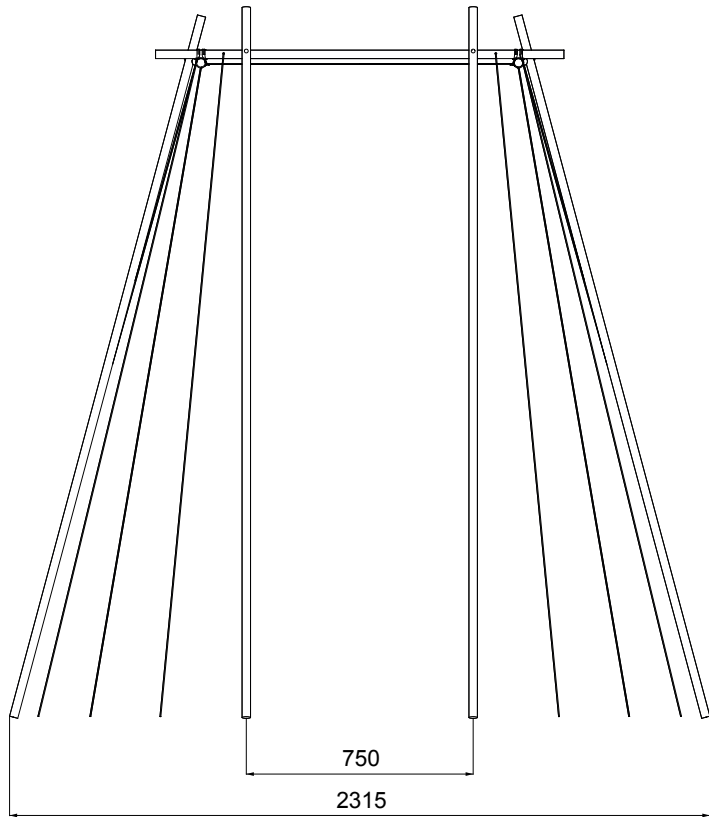

Benennung	Pflanzzelt	Version	01
Datum	14.06.2022	Blatt Nr.	01
Material	Fichte, Nylon	Anzahl Bl.	07
Oberfläche			
Masstab	1:25		
Format	A4		
Gezeichnet	Silvana Emmenegger / Jeanne Blatter		
			

Benennung	Pflanzzelt
Datum	14.06.2022
Material	Fichte, Nylon
Oberfläche	
Masstab	1:25
Format	A4
Gezeichnet	Silvana Emmenegger / Jeanne Blatter

Version	01
Blatt Nr.	02
Anzahl Bl.	07

8 x M6 80mm Flachrundschrabe  
 8 x M6 Flügelmutter  
 8 x Unterlagsscheiben

8 x Kunststoffteil (3D Druck)

2 x kurzes Seitenstück (Rundstange Fichte 30mm)

2 x langes Seitenstück (Rundstange Fichte 30mm)

8 x Stützen (Rundstange Fichte 30mm)

100m Paracord (Nylon 3mm)

22 x Heringe (Aluminium)

Benennung	Pflanzzelt	Version	01
Datum	14.06.2022	Blatt Nr.	03
Material	Fichte, Nylon	Anzahl Bl.	07
Oberfläche			
Masstab	1:10		
Format	A4		
Gezeichnet	Silvana Emmenegger / Jeanne Blatter		

Detail A (4 x)

Montage Teil 1  
 - Löcher 6.5mm bohren  
 - Aufbau der vier Seitenteile  
 (Flügelmutter auf Innenseite)

Benennung	Pflanzzelt	Version	01
Datum	14.06.2022	Blatt Nr.	04
Material	Fichte, Nylon	Anzahl Bl.	07
Oberfläche			
Masstab	1:25		
Format	A4		
Gezeichnet	Silvana Emmenegger / Jeanne Blatter		
			