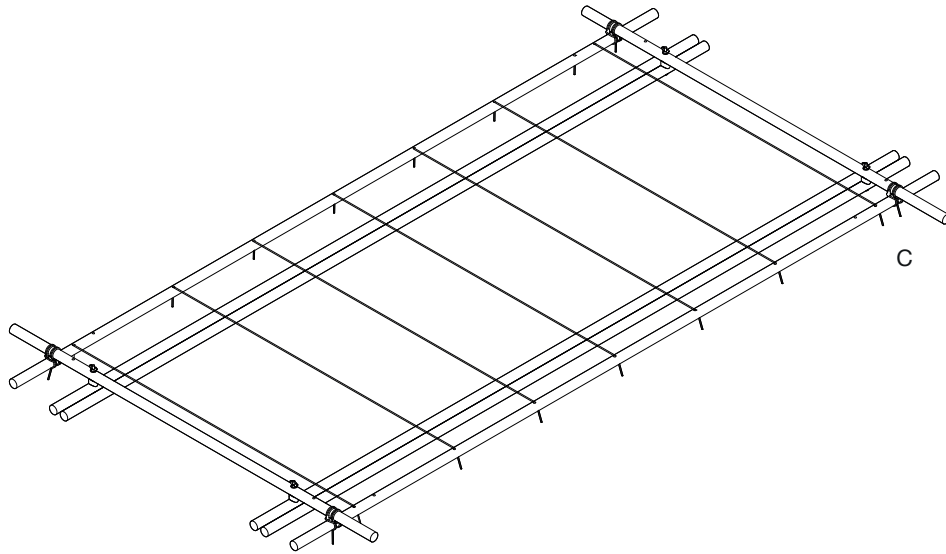

Aufbewahrung

- an den langen Seiten vier Stützen abmontieren
- Stützen an kurzen Seiten einklappen

Detail C (Seile um Heringe wickeln)