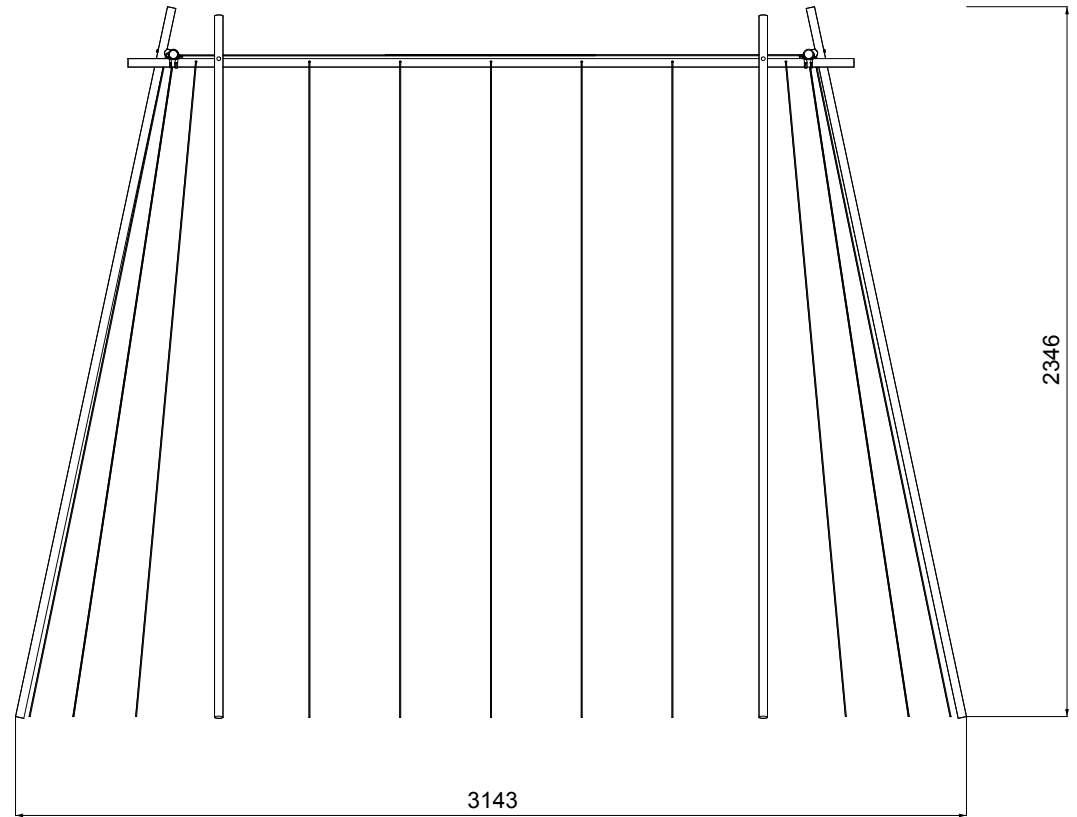

Benennung	Pflanzzelt	Version	01
Datum	14.06.2022	Blatt Nr.	01
Material	Fichte, Nylon	Anzahl Bl.	07
Oberfläche			
Masstab	1:25		
Format	A4		
Gezeichnet	Silvana Emmenegger / Jeanne Blatter		
			

Benennung	Pflanzzelt
Datum	14.06.2022
Material	Fichte, Nylon
Oberfläche	
Masstab	1:25
Format	A4
Gezeichnet	Silvana Emmenegger / Jeanne Blatter

Version	01
Blatt Nr.	02
Anzahl Bl.	07

8 x M6 80mm Flachrundschrabe  
 8 x M6 Flügelmutter  
 8 x Unterlagsscheiben

8 x Kunststoffteil (3D Druck)

2 x kurzes Seitenstück (Rundstange Fichte 30mm)

2 x langes Seitenstück (Rundstange Fichte 30mm)

8 x Stützen (Rundstange Fichte 30mm)

100m Paracord (Nylon 3mm)

22 x Heringe (Aluminium)

Benennung	Pflanzzelt	Version	01
Datum	14.06.2022	Blatt Nr.	03
Material	Fichte, Nylon	Anzahl Bl.	07
Oberfläche			
Masstab	1:10		
Format	A4		
Gezeichnet	Silvana Emmenegger / Jeanne Blatter		

Detail A (4 x)

Montage Teil 1  
 - Löcher 6.5mm bohren  
 - Aufbau der vier Seitenteile  
 (Flügelmutter auf Innenseite)

Benennung	Pflanzzelt	Version	01
Datum	14.06.2022	Blatt Nr.	04
Material	Fichte, Nylon	Anzahl Bl.	07
Oberfläche			
Masstab	1:25		
Format	A4		
Gezeichnet	Silvana Emmenegger / Jeanne Blatter		
			