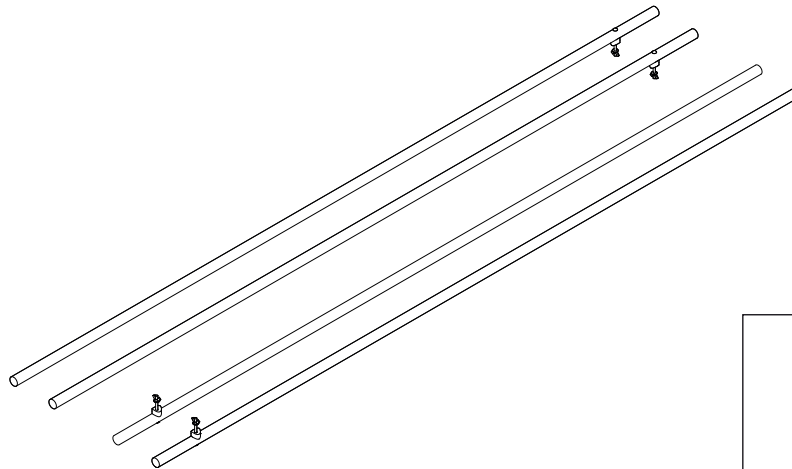

Detail B (4 x)

Montage Teil 2  
 - 4 x Kreuzbund knöpfen  
 - restliche Seile samt  
 Heringen & Seilspanner  
 einfädeln

Benennung	Pflanzzelt	Version	01
Datum	14.06.2022	Blatt Nr.	05
Material	Fichte, Nylon	Anzahl Bl.	07
Oberfläche			
Masstab	1:25		
Format	A4		
Gezeichnet	Silvana Emmenegger / Jeanne Blatter		

Errichten  
 - zu zweit das Zelt errichten  
 - Seile spannen

Benennung	Pflanzzelt	Version	01
Datum	14.06.2022	Blatt Nr.	06
Material	Fichte, Nylon	Anzahl Bl.	07
Oberfläche			
Masstab			
Format	A4		
Gezeichnet	Silvana Emmenegger / Jeanne Blatter		
			

### Aufbewahrung

- an den langen Seiten vier Stützen abmontieren
- Stützen an kurzen Seiten einklappen

Detail C (Seile um Heringe wickeln)

Benennung	Pflanzzelt	Version	01
Datum	14.06.2022	Blatt Nr.	07
Material	Fichte, Nylon	Anzahl Bl.	07
Oberfläche			
Masstab	1:25		
Format	A4		
Gezeichnet	Silvana Emmenegger / Jeanne Blatter		