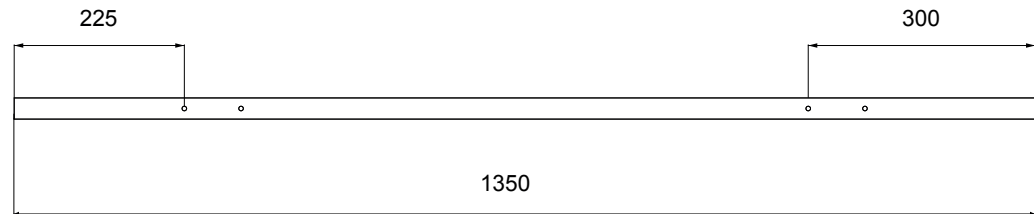

Version	01
Blatt Nr.	02
Anzahl Bl.	07

8 x M6 80mm Flachrundschrabe  
 8 x M6 Flügelmutter  
 8 x Unterlagsscheiben

8 x Kunststoffteil (3D Druck)

2 x kurzes Seitenstück (Rundstange Fichte 30mm)

2 x langes Seitenstück (Rundstange Fichte 30mm)

8 x Stützen (Rundstange Fichte 30mm)

100m Paracord (Nylon 3mm)

22 x Heringe (Aluminium)

Benennung	Pflanzzelt	Version	01
Datum	14.06.2022	Blatt Nr.	03
Material	Fichte, Nylon	Anzahl Bl.	07
Oberfläche			
Masstab	1:10		
Format	A4		
Gezeichnet	Silvana Emmenegger / Jeanne Blatter		

Detail A (4 x)

Montage Teil 1  
 - Löcher 6.5mm bohren  
 - Aufbau der vier Seitenteile  
 (Flügelmutter auf Innenseite)

Benennung	Pflanzzelt	Version	01
Datum	14.06.2022	Blatt Nr.	04
Material	Fichte, Nylon	Anzahl Bl.	07
Oberfläche			
Masstab	1:25		
Format	A4		
Gezeichnet	Silvana Emmenegger / Jeanne Blatter		
			