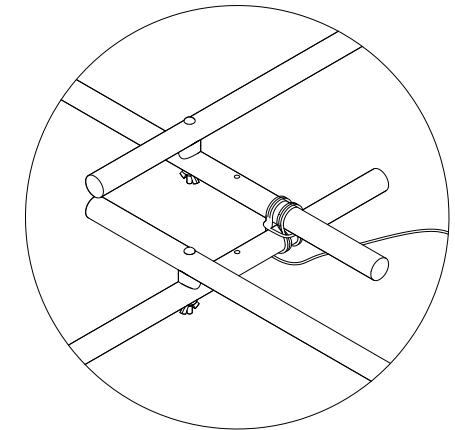

8 x Stützen (Rundstange Fichte 30mm)

100m Paracord (Nylon 3mm)

22 x Heringe (Aluminium)

Benennung	Pflanzzelt	Version	01
Datum	14.06.2022	Blatt Nr.	03
Material	Fichte, Nylon	Anzahl Bl.	07
Oberfläche			
Masstab	1:10		
Format	A4		
Gezeichnet	Silvana Emmenegger / Jeanne Blatter		

Detail A (4 x)

Montage Teil 1  
 - Löcher 6.5mm bohren  
 - Aufbau der vier Seitenteile  
 (Flügelmutter auf Innenseite)

Benennung	Pflanzzelt	Version	01
Datum	14.06.2022	Blatt Nr.	04
Material	Fichte, Nylon	Anzahl Bl.	07
Oberfläche			
Masstab	1:25		
Format	A4		
Gezeichnet	Silvana Emmenegger / Jeanne Blatter		
			

Detail B (4 x)

Montage Teil 2  
 - 4 x Kreuzbund knöpfen  
 - restliche Seile samt  
 Heringen & Seilspanner  
 einfädeln

Benennung	Pflanzzelt	Version	01
Datum	14.06.2022	Blatt Nr.	05
Material	Fichte, Nylon	Anzahl Bl.	07
Oberfläche			
Masstab	1:25		
Format	A4		
Gezeichnet	Silvana Emmenegger / Jeanne Blatter		