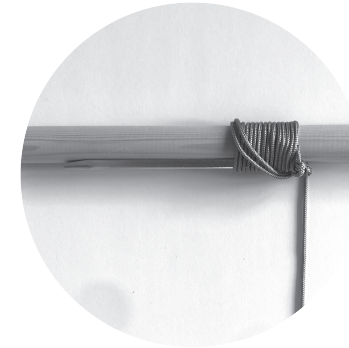

Aufbewahrung

- an den langen Seiten vier Stützen abmontieren
- Stützen an kurzen Seiten einklappen

Detail C (Seile um Heringe wickeln)