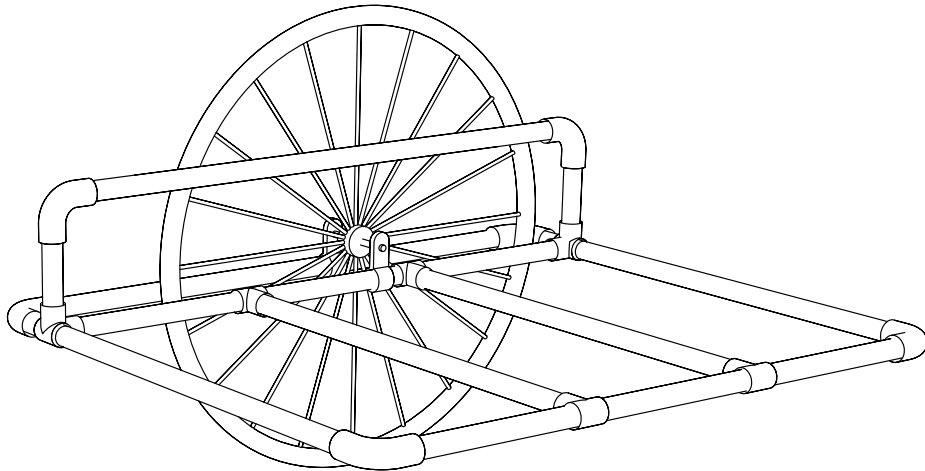

350 mm
300 mm
1000 mm

850 mm

1000 mm

200 mm

Winkelstück 90°

6 stk

T-Stück

4 stk

Flanschring

2 stk

Eckstück

2 stk

Fahrrad Vorderrad
mit Nabenspanner

26 Zoll

1 stk

Gerüstrohr Stahl Verzinkt

1000 mm

6 stk

850 mm

2 stk

200 mm

2 stk