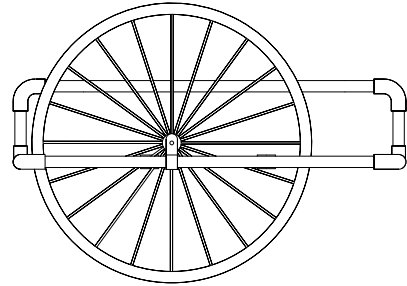

350 mm
300 mm
1000 mm

850 mm

1000 mm

200 mm

Winkelstück 90°

6 stk

T-Stück

4 stk

Flanschring

2 stk

Eckstück

2 stk

Fahrrad Vorderrad
mit Nabenspanner

26 Zoll

1 stk

Gerüstrohr Stahl Verzinkt

1000 mm

6 stk

850 mm

2 stk

200 mm

2 stk